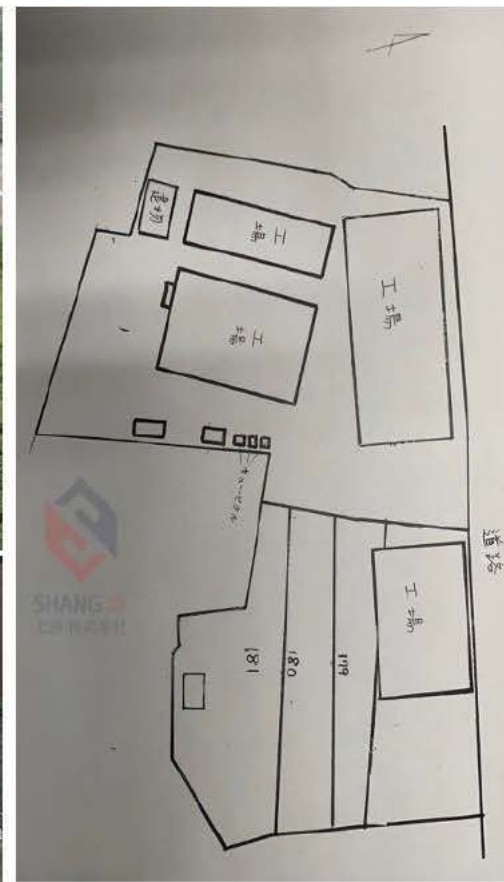

【事業工場物件】 工場倉庫＋一戸建て

販売価格 **25,800** 万円

DATA

所在地	栃木県芳賀郡茂木町大字山内 とちぎけん はがくん もてぎまち おおあざやまうち	
敷地面積	敷地面積：7380.44㎡	
家屋構造	鉄骨造（2階建て）	
建築面積	2630.98㎡	
工場1	1999年建 面積1007.88㎡ 1階：509.94㎡ 2階：497.94㎡	
工場2	面積752㎡	
工場3	面積486㎡	
工場4	面積248㎡	
一戸建て	2007年建	面積92㎡

プラスチックリサイクル工場最適！

未線引区域
用途地域：地域指定なし
主要用途：工場（自動車修理工場を除く）

お問い合わせ

運営会社

〒333-0844
埼玉県川口市上青木4丁目2-17
株式会社さかす不動産
埼玉県知事免許（3）第22232号

TEL：048-268-3170
FAX：048-423-5581

取引態様：媒介

※成約時、規定の仲介手数料を申し受けます。
※図面と現況が異なる場合は現況を優先します。