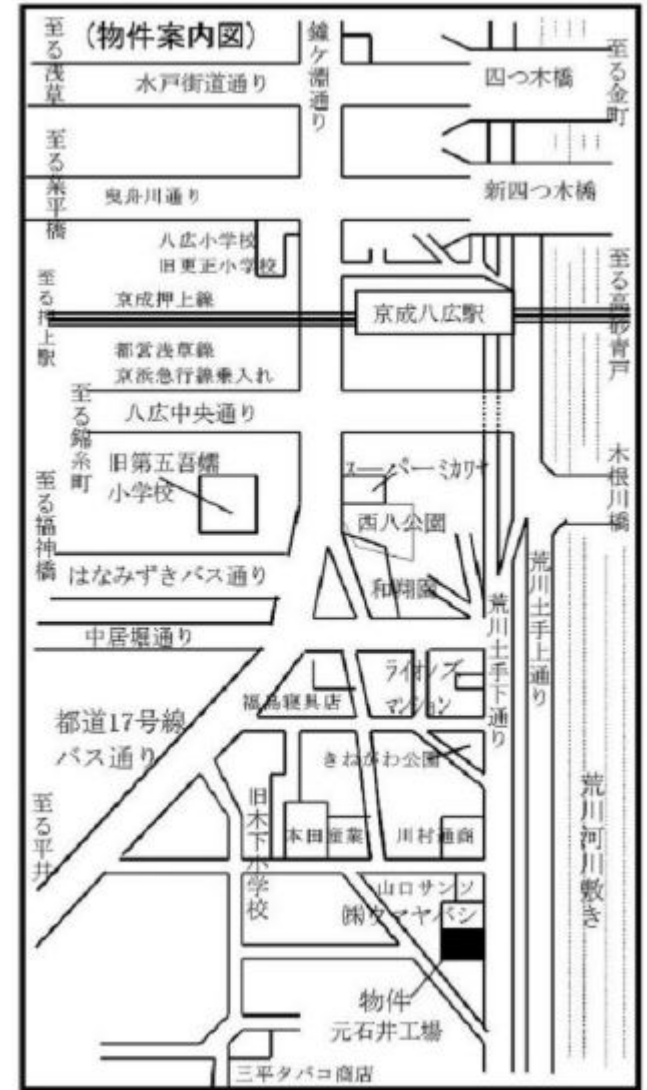

一括貸し月極駐車場

所在地；東京都 墨田区 東墨田3丁目11番14号

一括月極駐車場料金

A区画 120坪

792,000円 (消費税含む)

内訳；月額賃料 ¥720,000円
 月額 消費税 ¥72,000円
 月額老坪当り ¥6,000円

【賃貸条件】

保証金；月額料の2ヵ月分(消費税含む)
 礼金；月額料の2ヵ月分(消費税含む)
 期間；2年間 再契約による更新可
 法人；借主法人可、連帯保証人要素
 再契約；再契約による更新可
 更新費；更新費用月額賃料の1.5ヵ月分要素

区画割；区画Aは貸主が明示する
 舗装等；借主の地表舗装は退去時原状回復要
 工作物；物置等工作物の設置は一切不可
 防犯等；防犯街燈・防犯カメラ等設置可
 消火器；防火防災の消火器等設置可
 通路等；通路は通行可
 置場等；借主車両及びプラ箱等置場可
 注意等；近隣迷惑、不法行為は不可

■ 物件検索サイト

■ お問い合わせ

■ 運営会社

■ 取引態様：媒介

貸倉庫東京 R

貸倉庫・貸工場の情報を
 徹底的に集めた、検索サイトです。