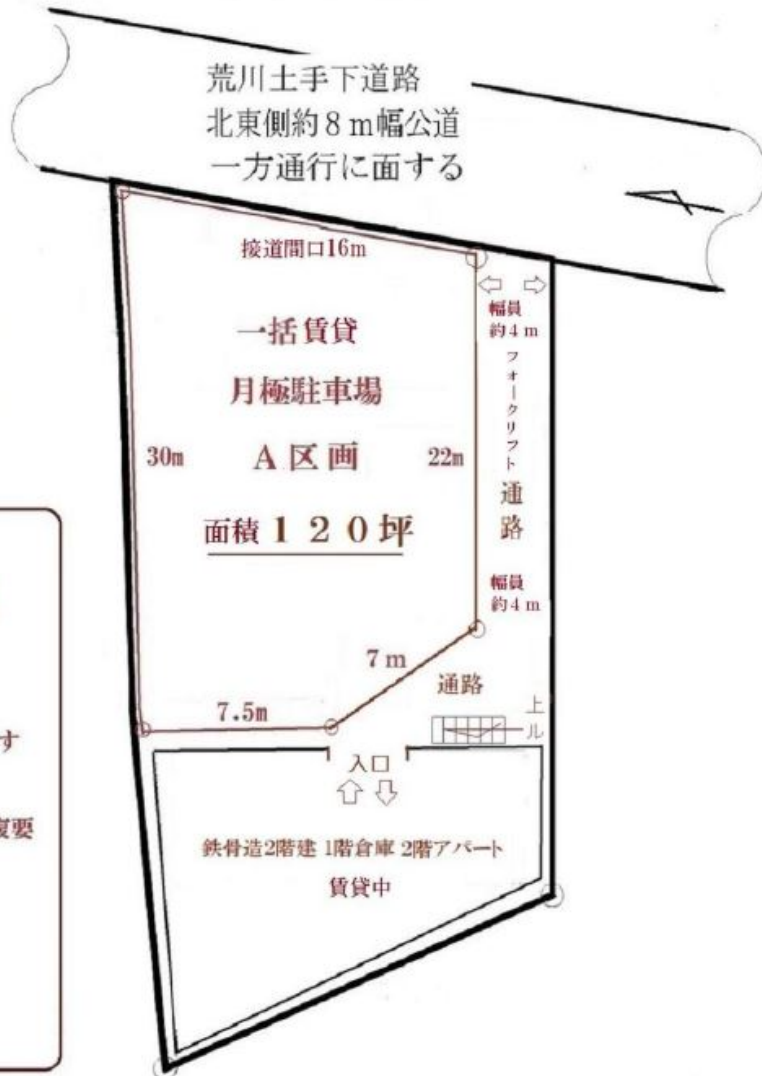

一括貸し月極駐車場

所在地；東京都 墨田区 東墨田3丁目11番14号

一括月極駐車場料金

A区画 120坪

792,000円 (消費税含む)

内訳；月額賃料 ¥720,000円
 月額 消費税 ¥72,000円
 月額老坪当り ¥6,000円

【賃貸条件】

保証金；月額料の2ヵ月分(消費税含む)
 礼金；月額料の2ヵ月分(消費税含む)
 期間；2年間 再契約による更新可
 法人；借主法人可、連帯保証人要素
 再契約；再契約による更新可
 更新費；更新費用月額賃料の1.5ヵ月分要素

区画割；区画Aは貸主が明示する
 舗装等；借主の地表舗装は退去時原状回復要
 工作物；物置等工作物の設置は一切不可
 防犯等；防犯街燈・防犯カメラ等設置可
 消火器；防火防災の消火器等設置可
 通路等；通路は通行可
 置場等；借主車両及びプラ箱等置場可
 注意等；近隣迷惑、不法行為は不可

■ 物件検索サイト

■ お問い合わせ

■ 運営会社

■ 取引態様：媒介

貸倉庫東京 R

貸倉庫・貸工場の情報を
 徹底的に集めた、検索サイトです。