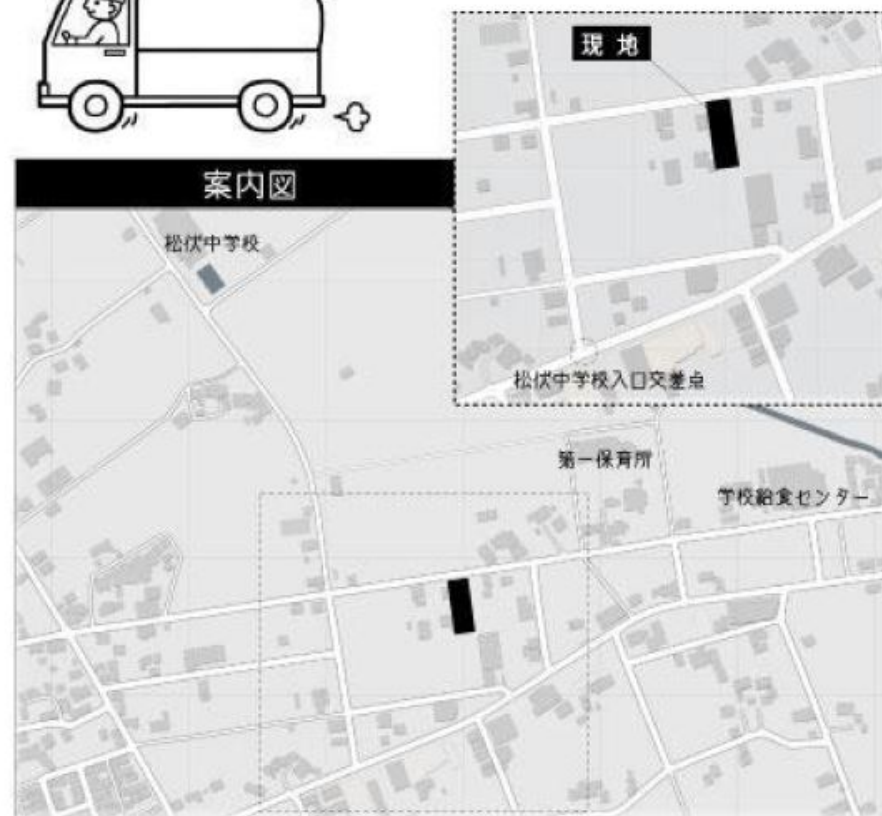

貸地

松伏

東武スカイツリーライン「せんげん台」駅
徒歩13分(5.8km)

物件概要

- 所在地/北葛飾郡松伏町大字田島1476
- 都市計画区域/市街化調整区域
- 地目/雑種地
- 面積/800㎡
- 敷金/2ヶ月
- 礼金/1ヶ月
- 契約期間/3年間

駐車場に最適

賃料 **165,000** 円(税込)

■問い合わせ