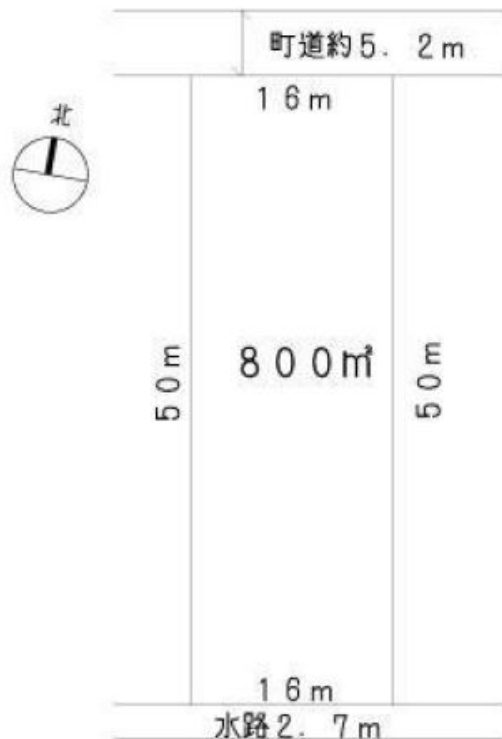

貸地

松伏

東武スカイツリーライン「せんげん台」駅
徒歩13分(5.8km)

物件概要

- 所在地/北葛飾郡松伏町大字田島1476
- 都市計画区域/市街化調整区域
- 地目/雑種地
- 面積/800㎡
- 敷金/2ヶ月
- 礼金/1ヶ月
- 契約期間/3年間

駐車場に最適

賃料 **165,000** 円(税込)

■問い合わせ