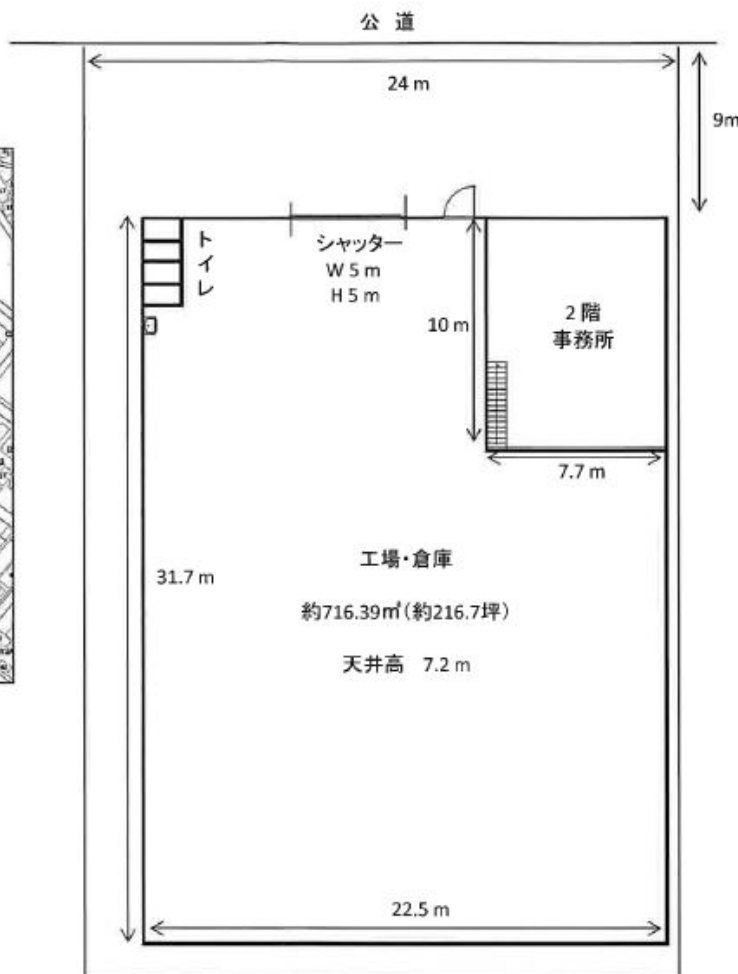

貸工場・倉庫

☆諸条件相談
☆使用開始 12月中旬以降

物件種目	貸工場・倉庫		
最寄駅	川口		
賃貸条件	賃料	2,387,000円(税込)	
	礼金	1ヶ月・敷金6ヶ月	
物件所在地	川口市赤井2-3-11		
交通	京浜東北線「川口駅」東口バス25分		
	バス停「赤井1丁目」徒歩3分		
建物	建物名	三祥貸工場(仮称)	
	構造・規模	鉄骨造亜鉛メッキ鋼板葺平家建	
	使用部分面積	797.4㎡(2階事務所含む)	
築年月	平成4年1月	契約期間	3年
管理費等	無		
土地面積		用途地域	準工業地域
駐車場	建物前面駐車スペース利用可		
現況	空	引渡日	相談
接道状況			
本体設備			
各戸設備			
備考	※当社指定保証会社加入・損害保険加入要		