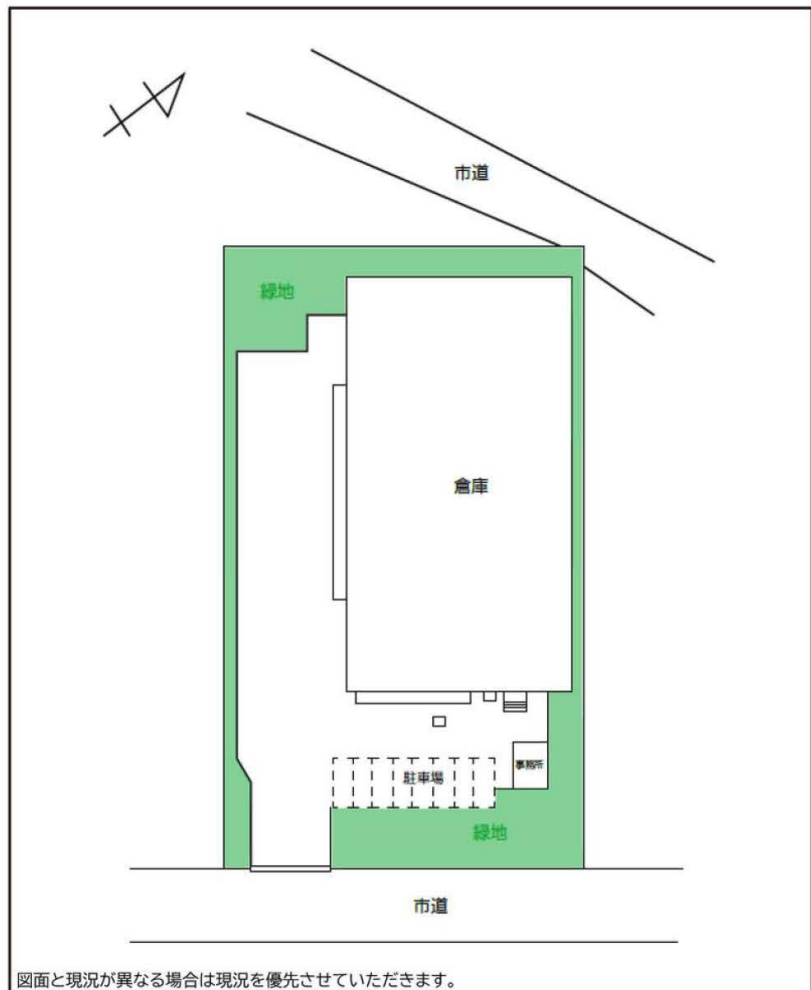

稲毛物流センター

3階建 1,316.50 坪

東関東自動車道「千葉北」ICより約2.0km

■ 配置図

■ 物件外観

■ ご案内

貸 倉庫(事務所あり)

最寄IC	東関東自動車道 千葉北IC	
用途地域	工業地域	
所在地	千葉県千葉市稲毛区長沼原町654-2	
賃料	5,937,415円(税込)	
	5,397,650円(税別) 坪単価4,100円(税別)	
賃貸条件	敷金	4ヶ月
	礼金	1ヶ月
	償却	契約時1ヶ月
	管理費	150,000円(税別)
	契約	定期借家契約 5年
	引渡	即日
建物概要	延面積	1,316.50坪(4,352.07㎡)
	階数	3階建
	構造	鉄骨造 高床式:0.7m
	設備	電気、水道、人荷用EV1基、垂直搬送機1基、受水槽
	竣工	1998年9月
土地概要	地積	986.97坪(3,262.74㎡)
	道路	東南側 幅員約7.0m、北側約3.7m
	交通	東関東自動車道「千葉北」ICより約2.0km 千葉都市モノレール2号線「スポーツセンター」駅より約2.8km
備考	※当社指定の借家人賠償責任補償特約付火災保険にご加入いただけます ※当社指定の賃貸保証制度等にご加入いただけます ※原状変更・造作を行う場合、内容により別途保証金を申し受けます ※物件に関する原状回復・造作作業は、当社もしくは当社が指定する工事業者が行う事を条件とします	

SITE PLAN

配置図

千葉県千葉市稲毛区長沼原町654-2 工業地域 鉄骨造/地上3階建

用途	倉庫	敷地面積	986.97坪 (3,262.74㎡)
竣工	1998年9月	延床面積	1,316.50坪 (4,352.07㎡)
交通	東関東自動車道 「千葉北」IC 約2.0km 千葉土地モノレール2号線 「スポーツセンター」駅 約2.8km	道路	東南側幅員: 約7.0m 北側幅員 : 約3.7m