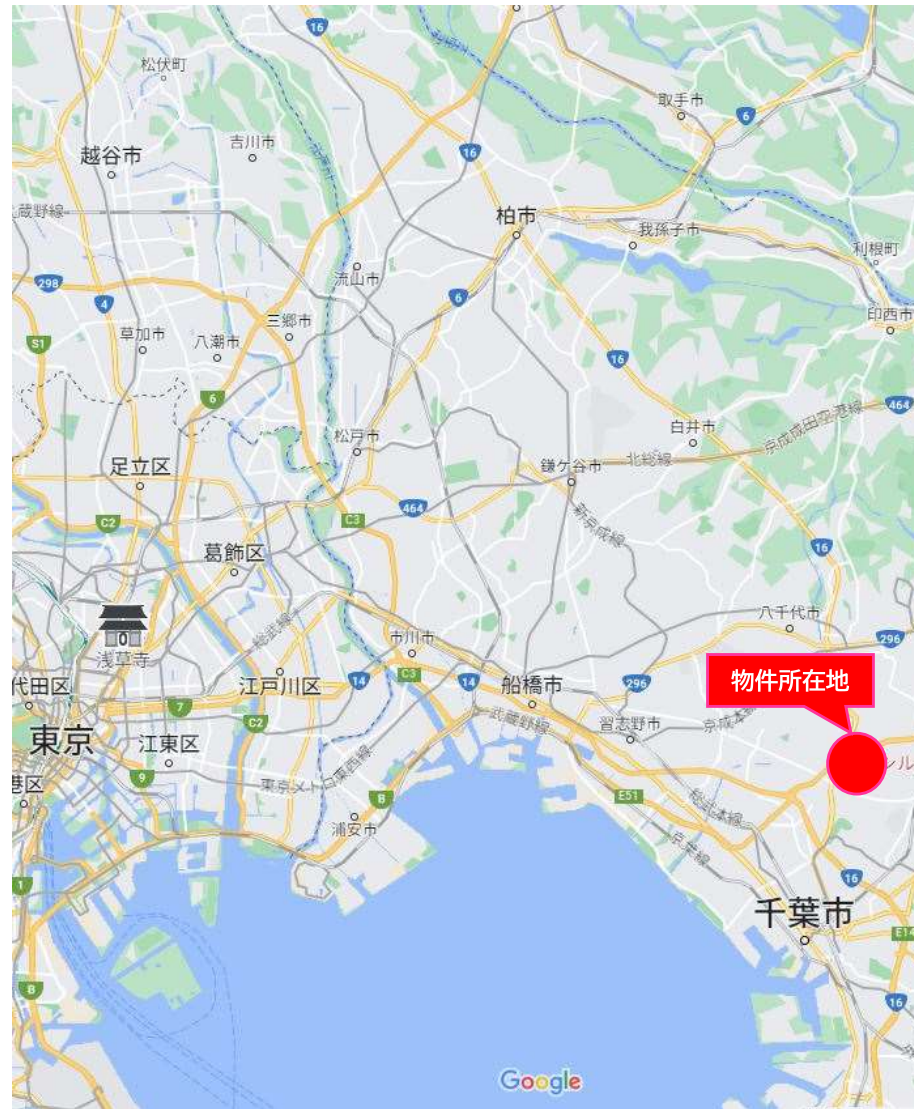

3階倉庫

3階事務所

3階事務所内キッチン

INTERIOR PHOTO

アクセス

Map Date ©Google 2023

-  東関東自動車道「千葉北」IC 約2.0km
-  千葉都市モノレール2号線
「スポーツセンター」駅 約2.8km
-  「スポーツセンター」駅から京成バス稲31系統
「東長沼原」バス停下車至近(所要時間約9分)

ACCESS

位置詳細図

LOCATION MAP

BUS ROUTE MAP

総武本線「稲毛」駅から
千葉都市モノレール2号線「スポーツセンター」駅を經由しバスが運行

バス路線図

京成バス[稲31]

稲毛駅～東長沼原(約19分)

スポーツセンター駅～東長沼原(約9分)

- 稲毛駅
- イオン稲毛店
- 放医研正門
- 敬愛学園
- 稲毛区役所
- 穴川十字路
- 穴川駅
- スポーツセンター駅(最寄り駅)
- スポーツセンター
- オーツーパーク
- 草野小入口
- ヴィルフォーレ稲毛
- 長沼原町
- 東長沼原