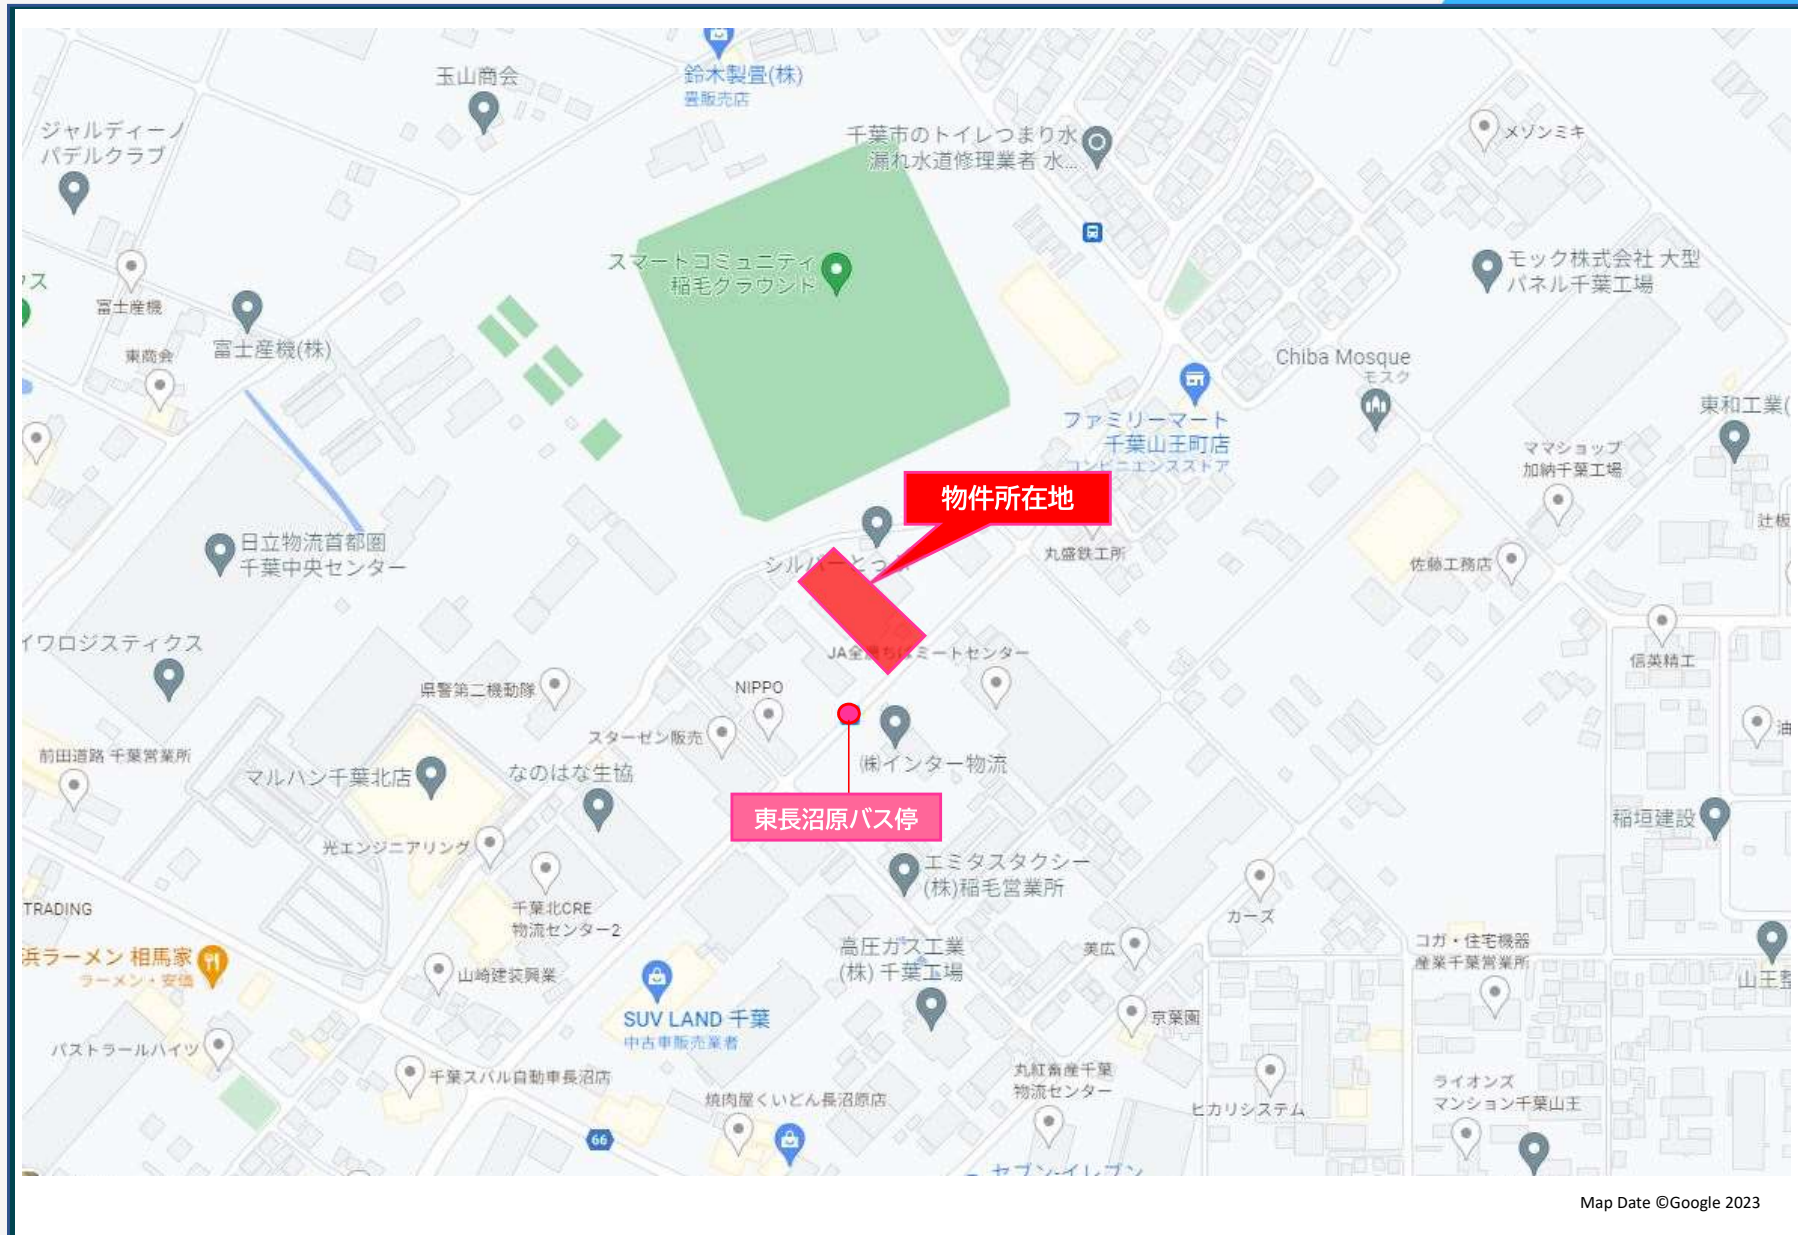

3階倉庫

3階事務所

3階事務所内キッチン

INTERIOR PHOTO

アクセス

Map Date ©Google 2023

-  東関東自動車道「千葉北」IC 約2.0km
-  千葉都市モノレール2号線
「スポーツセンター」駅 約2.8km
-  「スポーツセンター」駅から京成バス稲31系統
「東長沼原」バス停下車至近(所要時間約9分)

ACCESS

位置詳細図

LOCATION MAP

BUS ROUTE MAP

総武本線「稲毛」駅から
千葉都市モノレール2号線「スポーツセンター」駅を經由しバスが運行

バス路線図

京成バス[稲31]

稲毛駅～東長沼原(約19分)

スポーツセンター駅～東長沼原(約9分)

- 稲毛駅
- イオン稲毛店
- 放医研正門
- 敬愛学園
- 稲毛区役所
- 穴川十字路
- 穴川駅
- スポーツセンター駅(最寄り駅)
- スポーツセンター
- オーツーパーク
- 草野小入口
- ヴィルフォーレ稲毛
- 長沼原町
- 東長沼原