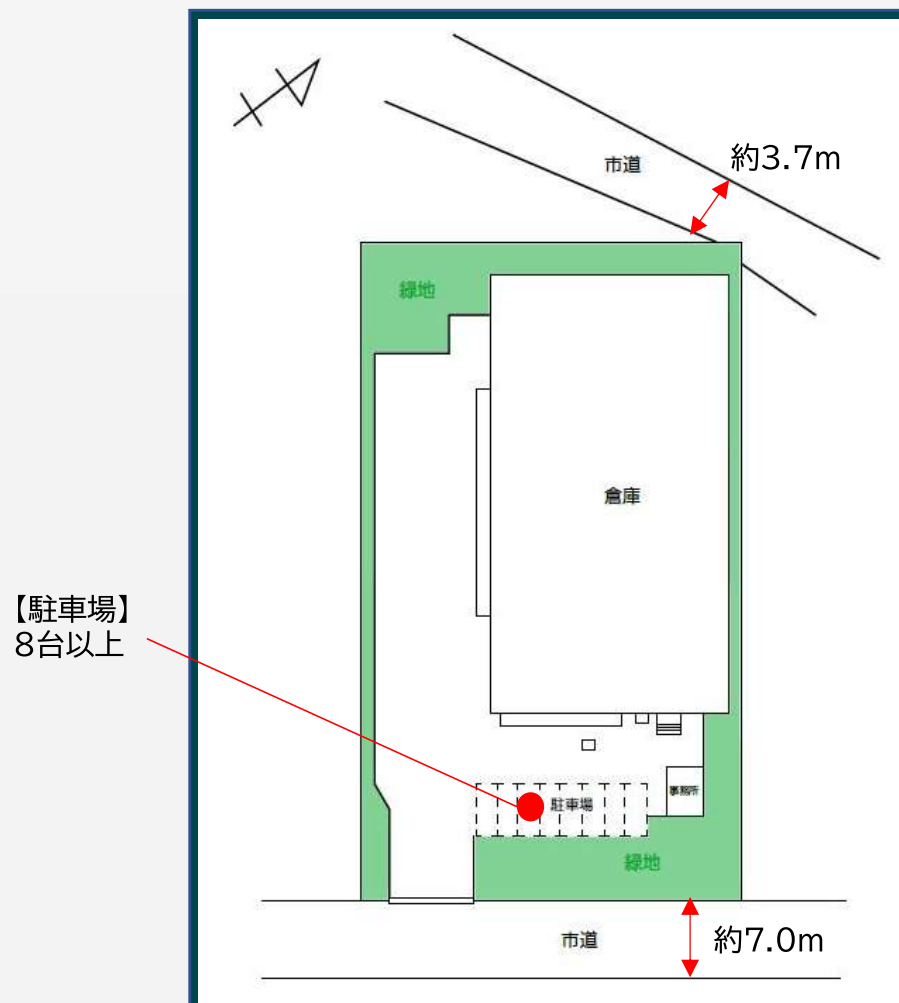

稲毛物流センター

3階建 1,316.50 坪

東関東自動車道「千葉北」ICより約2.0km

■ 配置図

■ 物件外観

■ ご案内

貸 倉庫(事務所あり)

最寄IC	東関東自動車道 千葉北IC	
用途地域	工業地域	
所在地	千葉県千葉市稲毛区長沼原町654-2	
賃料	5,937,415円(税込)	
	5,397,650円(税別) 坪単価4,100円(税別)	
賃貸条件	敷金	4ヶ月
	礼金	1ヶ月
	償却	契約時1ヶ月
	管理費	150,000円(税別)
	契約	定期借家契約 5年
	引渡	即日
建物概要	延面積	1,316.50坪(4,352.07㎡)
	階数	3階建
	構造	鉄骨造 高床式:0.7m
	設備	電気、水道、人荷用EV1基、垂直搬送機1基、受水槽
	竣工	1998年9月
土地概要	地積	986.97坪(3,262.74㎡)
	道路	東南側 幅員約7.0m、北側約3.7m
	交通	東関東自動車道「千葉北」ICより約2.0km 千葉都市モノレール2号線「スポーツセンター」駅より約2.8km
備考	※当社指定の借家人賠償責任補償特約付火災保険にご加入いただけます ※当社指定の賃貸保証制度等にご加入いただけます ※原状変更・造作を行う場合、内容により別途保証金を申し受けます ※物件に関する原状回復・造作作業は、当社もしくは当社が指定する工事業者が行う事を条件とします	

SITE PLAN

配置図

千葉県千葉市稲毛区長沼原町654-2 工業地域 鉄骨造/地上3階建

用途	倉庫	敷地面積	986.97坪 (3,262.74㎡)
竣工	1998年9月	延床面積	1,316.50坪 (4,352.07㎡)
交通	東関東自動車道 「千葉北」IC 約2.0km 千葉土地モノレール2号線 「スポーツセンター」駅 約2.8km	道路	東南側幅員: 約7.0m 北側幅員 : 約3.7m