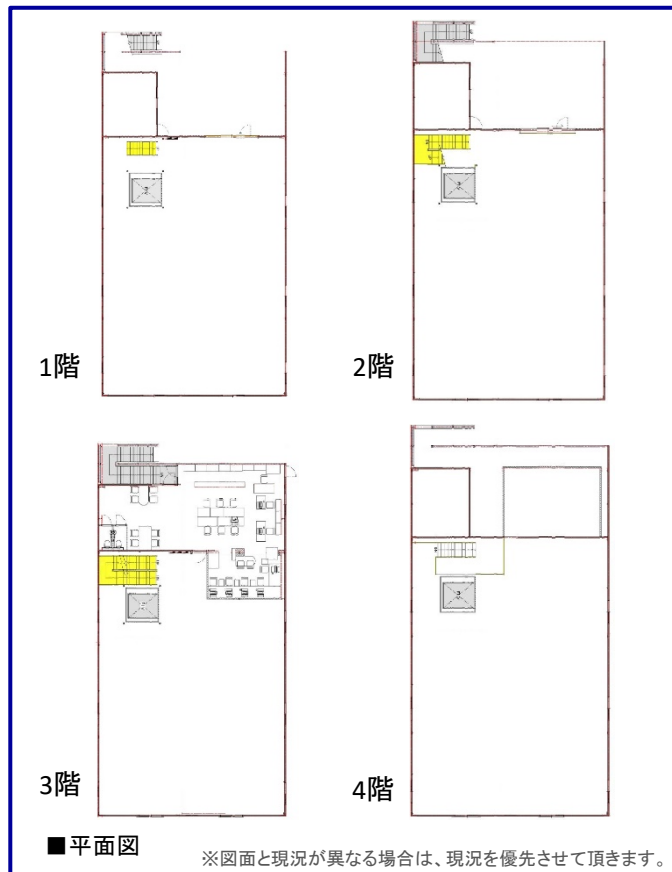

1棟貸倉庫 埼京線 「北戸田」駅徒歩11分

階数	面積	賃料	共益費	敷金	入居日
1棟	約300坪	1,950,000円 (坪単価6,500円)	無し	6ヶ月	即日

1棟貸倉庫！！

更新料:1ヶ月 償却:無し 礼金:1ヶ月
契約形態:普通借家契約3年
※賃料消費税別途

■問い合わせ

■運営会社

〒333-0844
埼玉県川口市上青木4丁目2-17
株式会社さかす不動産
埼玉県知事免許(3)第22232号

■取引態様 媒介

※契約時、仲介手数料1ヶ月分申し受けます。
※図面と現況が異なる場合は現況を優先します。

048-423-5568

TEL : 048-268-3170
FAX : 048-423-5581