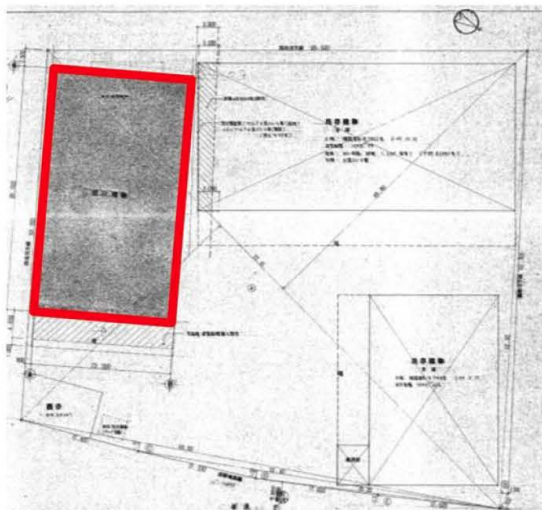

## 北足立郡伊奈町小針新宿212坪倉庫

【配置図】

【物件外観】

【物件内観】

住 所	埼玉県北足立郡伊奈町小針新宿555
構 造	鉄骨造亜鉛メッキ鋼板葺平屋建
築 年 月	1983年10月
交 通	埼玉新都市交通伊奈線「内宿」駅 約0.5km(徒歩約7分) 圏央道「桶川加納」IC 約4.4km
用 途 地 域	市街化調整区域
敷 地 面 積	
延 床 面 積	211.75坪(700㎡)
賃 貸 階 数 / 建 物 階 数	1階/平屋建
賃 貸 面 積	211.75坪(700㎡)
賃 料	847,000円(税別)(管理費込)
保 証 金	4ヶ月
礼 金	1ヶ月
引 渡 時 期	2023年12月
賃 貸 条 件 備 考	<ul style="list-style-type: none"> <li>・契約形態：定期建物賃貸借契約 5年</li> <li>・中途解約予告：6ヶ月前</li> <li>・中途解約違約金：賃料1ヶ月分</li> </ul>
そ の 他 備 考	<ul style="list-style-type: none"> <li>・物件前面敷地使用可能</li> <li>・10t車可</li> </ul>