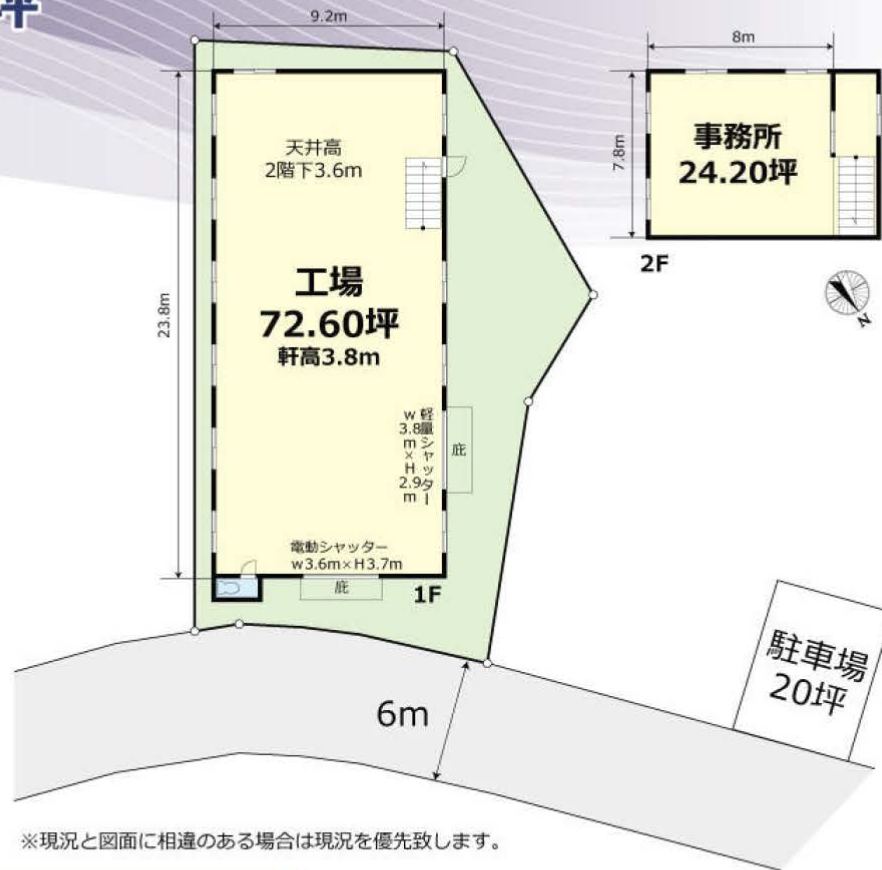

# 千葉市花見川区 貸工場 事務所

## 千葉県千葉市花見川区長作町 工場 事務所 96坪

◆業種相談可 ◆事務所付工場

◆隣地駐車場有り ◆近隣に貸倉庫有り

京葉道路「武石IC」2km 京成本線「実籾駅」2.3km

※現況と図面に相違のある場合は現況を優先致します。

### ■ 物件概要

- 所在地 / 千葉県千葉市花見川区長作町2332-2
- 建物面積 / 1F 工場: 240.00㎡ (72.60坪)  
2F 事務所: 80.00㎡ (24.20坪) 合計: 320.00㎡ (96.80坪)
- 構造 / 鉄骨造・2階建・工場1棟
- 用途地域 / 市街化調整区域