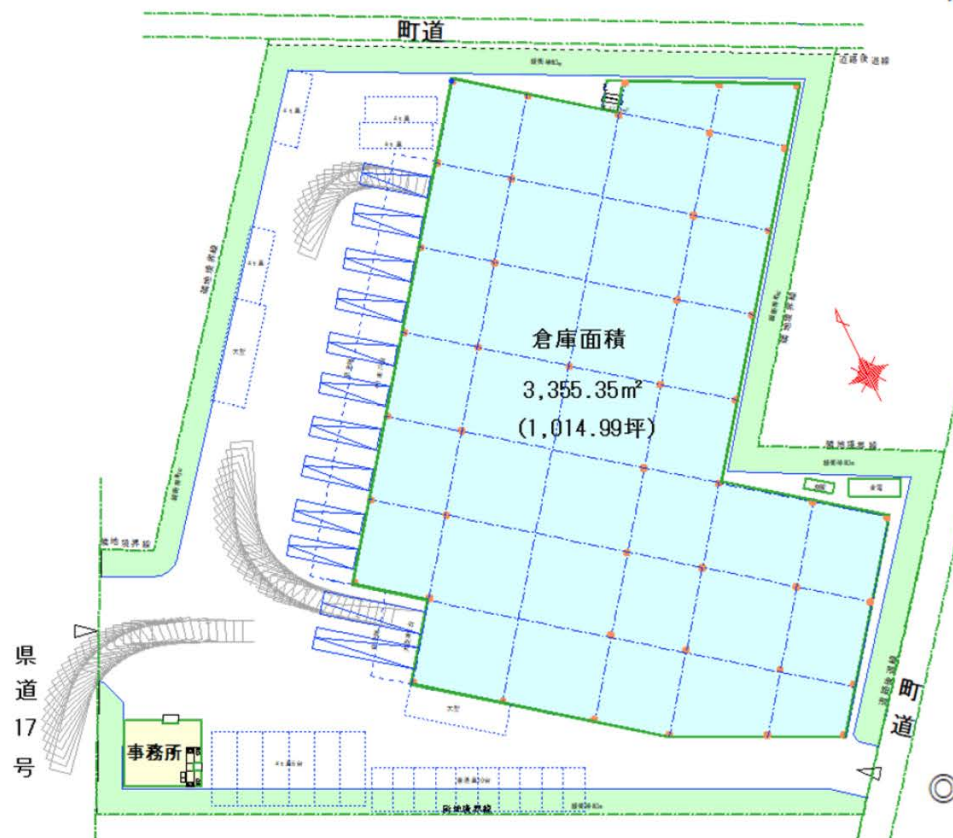

# 貸倉庫

◆ テナント決定後着工予定

茨城県 境町

圏央道 境古河IC

境町長井戸 貸倉庫  
ドライ倉庫

## 物件概要

- 所在地/茨城県猿島郡境町大字長井戸
- 交通/首都圏中央連絡自動車道 境古河IC~1.2km
- 建物構造/鉄骨造 平屋建
- 延床面積/3,726.41㎡(1,127.23坪)※底部297.50㎡含む
- 賃貸面積計/ 3,428.91㎡(1,037.24坪)
  - 倉庫: 3,355.35㎡(1,014.99坪)
  - 事務所: 67.19㎡(20.32坪)※別棟
  - ポンプ室: 6.37㎡(1.92坪)
- 入居日/出店申込書受理~13ヶ月後
- 賃料/4, 5 6 3, 8 5 6 円(税込)
- 保証金/5ヶ月
- 契約期間/10年以上
- その他/茨城県包括承認基準7 指定路線区域内