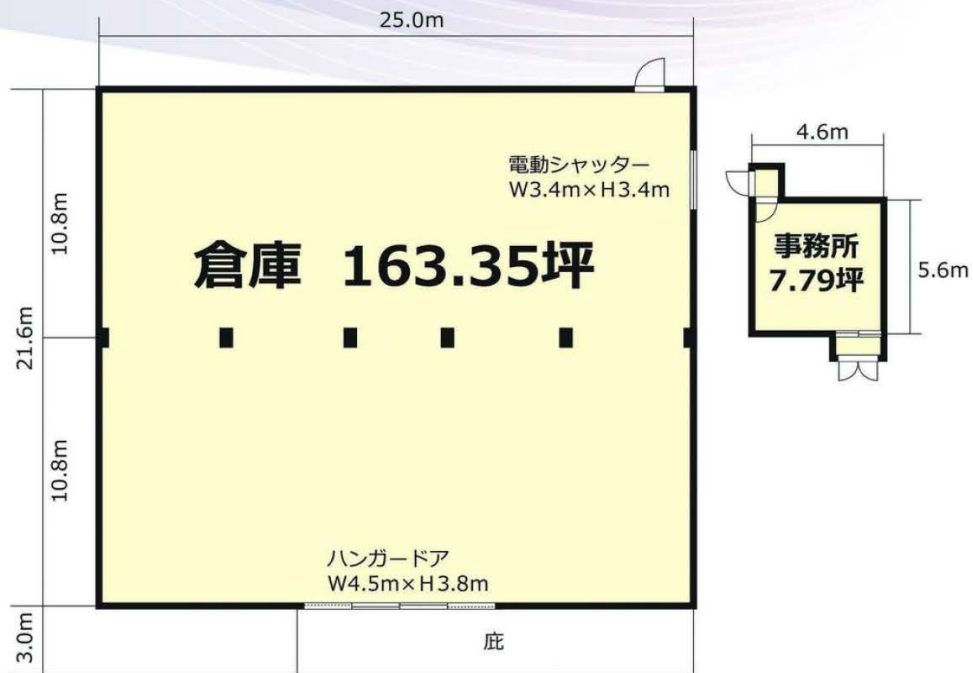

行田市 貸倉庫・事務所

埼玉県行田市堤根 倉庫 171坪

- ◆天井高い平家建 ◆クレーン付
- ◆敷地広い駐車場 (4.8t×2基、2.8t×2基)

JR高崎線「吹上駅」3.0km
圏央道「桶川加納IC」14km

■ アクセスマップ

※現況と図面に相違のある場合は現況を優先致します。

■ 物件概要

- 所在地／埼玉県行田市堤根829-1
- 建物面積／倉庫：540.00㎡（163.35坪）事務所：25.76㎡（7.79坪）
- 敷地面積／2,652.02㎡（802.23坪の一部）
- 構造／鉄骨造・平家建・倉庫1棟
- 用途地域／市街化調整区域