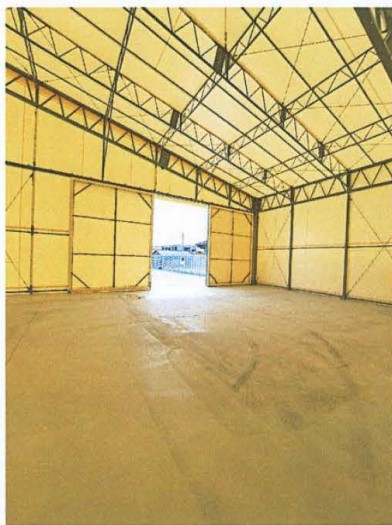

貸倉庫

岩槻区 末田

月110万円 (税込)

約7m

約6.9m
約4.2m

約11坪

- 所在地 / 岩槻区末田1655-1他
- 地積 / 2,082.55㎡
- 建物 / テント倉庫：493㎡ 事務所：約37㎡
- 契約期間 / 3年
- 引渡 / 相談 ■形態 / 専任媒介
- 敷金 / 1ヵ月 ■礼金 / 1ヵ月

18年間の実績 事業用不動産専門店にお気軽にご相談してください。