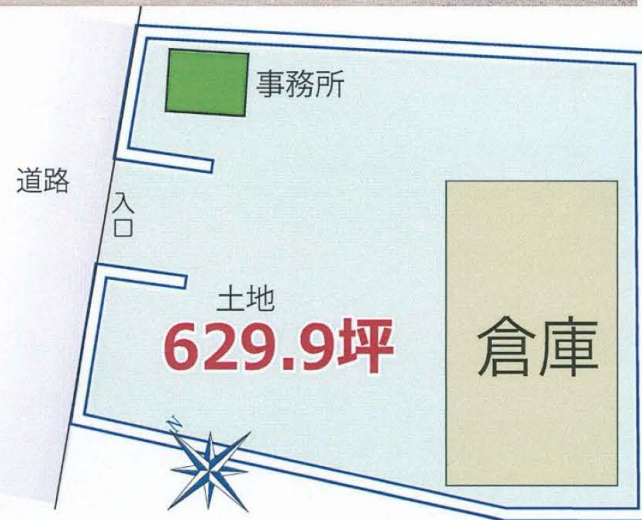

貸倉庫

岩槻区 末田

月110万円 (税込)

約7m

約6.9m
約4.2m

約11坪

- 所在地 / 岩槻区末田1655-1他
- 地積 / 2,082.55㎡
- 建物 / テント倉庫：493㎡ 事務所：約37㎡
- 契約期間 / 3年
- 引渡 / 相談 ■形態 / 専任媒介
- 敷金 / 1ヵ月 ■礼金 / 1ヵ月

18年間の実績 事業用不動産専門店にお気軽にご相談してください。

048-423-5568
info@souko.tokyo

〒333-0844
埼玉県川口市上青木4丁目2-17 埼玉県知事免許(3)第22232号
株式会社さかす不動産 TEL: 048-268-3170 FAX: 048-423-5581

■取引態様 媒介

※成約時、仲介手数料1ヶ月分申し受けます。
※図面と現況が異なる場合は現況を優先します。