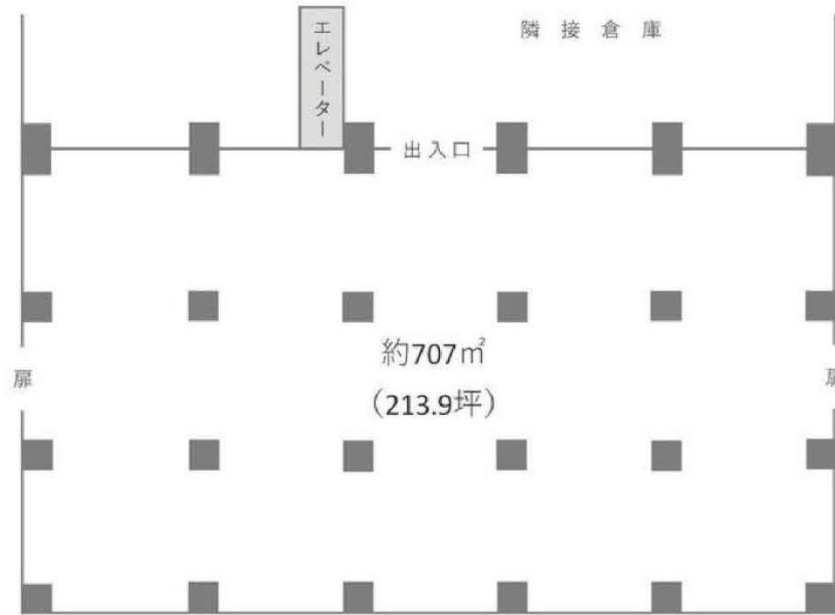

貸倉庫

本牧ふ頭 I C

横浜市中区本牧ふ頭

- 定温倉庫 (15~17℃)
- 天井高約6m (梁下約5.3m)
- ワイン・チョコレート・精密機器
化粧品などの保管に最適

専有面積
707.00㎡

築年月
1972年07月

引渡可能時期
相談

物件種目	貸倉庫		
最寄駅	本牧ふ頭 I C		
賃料条件	賃料 164.703万円		
	礼金 1ヶ月	敷金 3ヶ月	保証金 なし

物件所在地	神奈川県横浜市中区本牧ふ頭		
交通	本牧ふ頭 I C 距離1,800m		
建物	建物名	本牧ふ頭定温倉庫	
	構造・規模	R C 5階建/3階部分	
	使用部分積	707.00㎡	間取タイプ
	間取内訳		
築年月	1972年07月	契約期間	3年
管理費等			
土地面積		用途地域	
駐車場			
現況	使用中	引渡可能時期	相談
接道状況 (角地・間口)			
設備			
備考	※エレベーター3tまで ※別途電気代がかかります		