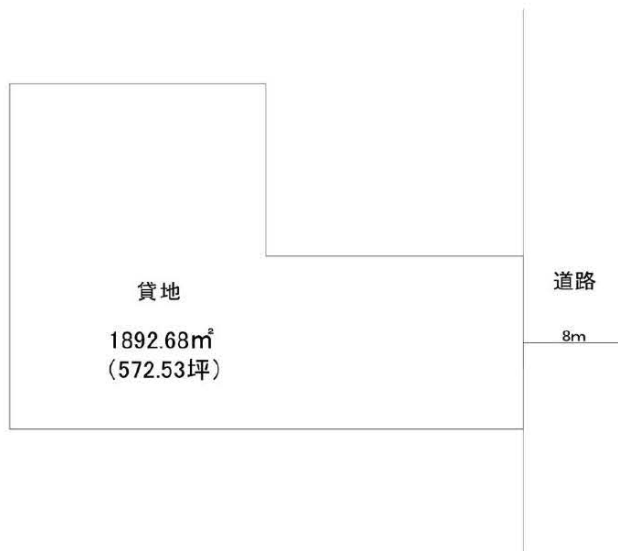

上青木1丁目貸地

埼玉高速鉄道
南鳩ヶ谷 徒歩24分

物件名	上青木1丁目貸地		
所在地	川口市上青木1丁目14-14(地番) 他3筆		
賃料	1,900,000円		
敷金/礼金	敷金： 3 ヶ月 礼金：1 ヶ月		
交通	埼玉高速鉄道 南鳩ヶ谷駅 徒歩24分		
用途地域	準工業地域		
建蔽率	60%	容積率	200%
面積	1892.68m ² (572.53坪)		
現況	更地		
用途	相談		
契約期間	事業用定期借地権 (10年)		
引渡し	相談		
保証会社	原則加入		
備考	公簿面積のため現況有姿		