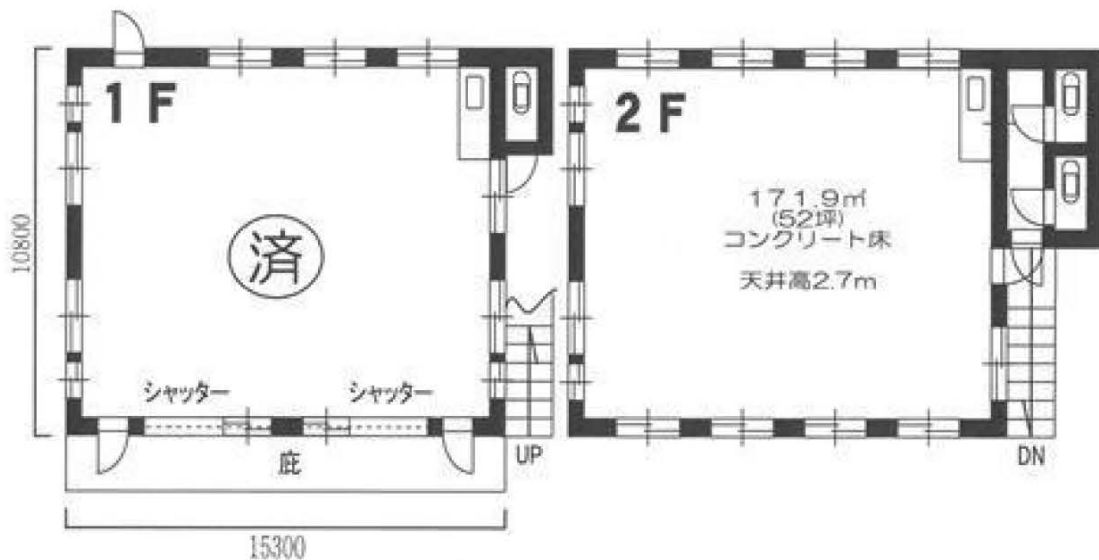

※図面と現況が相違する場合は、現況優先とします。※借家人賠償保険特約付きの火災保険加入要。

18年間の実績 事業用不動産専門店にお気軽にご相談してください。

048-423-5568
info@souko.tokyo

〒333-0844
埼玉県川口市上青木4丁目2-17 埼玉県知事免許(3)第22232号
株式会社さかす不動産 TEL: 048-268-3170 FAX: 048-423-5581

■取引態様 媒介

※成約時、仲介手数料1ヶ月分申し受けます。
※図面と現況が異なる場合は現況を優先します。