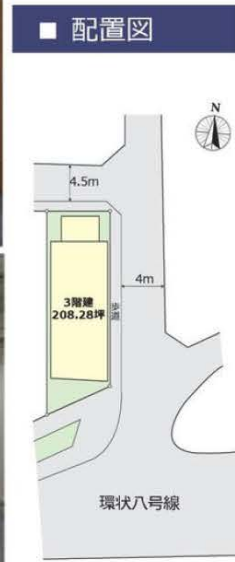

# 北区貸工場・事務所

東京都北区赤羽北1丁目 工場 208坪

◆環状八号線至近! ◆荷積みスペース有!  
◆工業地域!

JR埼京線「北赤羽駅」徒歩9分  
東京メトロ南北線・埼玉高速鉄道「赤羽岩淵駅」徒歩11分  
首都高速5号池袋線「中台出入口(IC)」14km

## ■ 物件概要

- 所在 / 東京都北区赤羽北1-19-1
- 建物面積 / 工場1階: 64.10坪 (211.93㎡) 工場2階: 72.09坪 (238.33㎡)  
工場・事務所3階: 72.09坪 (238.33㎡)
- 敷地面積 / 89.99坪 (297.52㎡) ■ 構造 / 鉄骨造・3階建・工場1棟
- 用途地域 / 工業地域