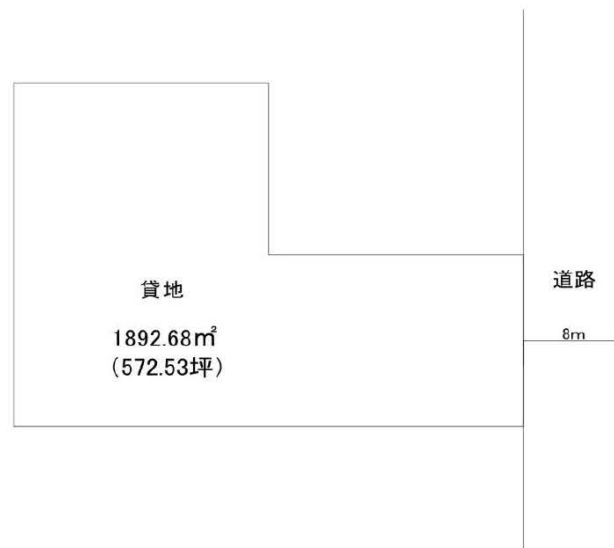

上青木1丁目貸地

埼玉高速鉄道
南鳩ヶ谷 徒歩24分

物件名	上青木1丁目貸地		
所在地	川口市上青木1丁目14-14(地番) 他3筆		
賃料	1,900,000円		
敷金/礼金	敷金： 3 ヶ月 礼金：1 ヶ月		
交通	埼玉高速鉄道 南鳩ヶ谷駅 徒歩24分		
用途地域	準工業地域		
建蔽率	60%	容積率	200%
面積	1892.68㎡ (572.53坪)		
現況	更地		
用途	相談		
契約期間	事業用定期借地権 (10年)		
引渡し	相談		
保証会社	原則加入		
備考	公簿面積のため現況有姿		