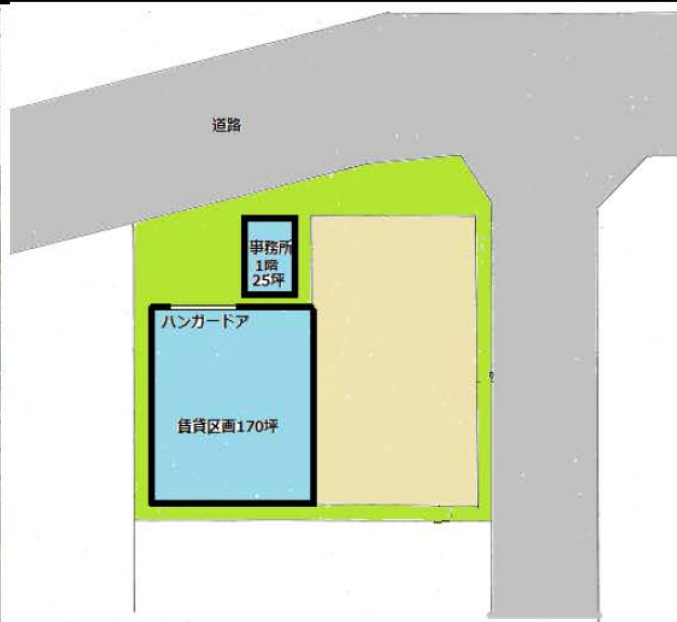

東雲

事務所付き貸倉庫

299.68万円(税込)/月額

最寄駅	東京臨海高速鉄道「東雲」駅 徒歩1分	
所在	東京都江東区東雲2丁目11-6	
賃貸条件	礼金	2ヶ月
	敷金	4ヶ月
	更新料	新賃料1ヶ月
	契約期間	定期借家契約 2年(再契約可能)
	保証会社	
建物	現況	空 即入居可
	構造	鉄骨造スレート葺平屋建
	倉庫	559.86㎡ 170坪
	事務所	82.5㎡ 25坪
土地	総面積	642.36㎡
	面積	
	接道	
設備	地勢	
備考	倉庫実寸	約210坪

東雲駅 目の前!! 好立地!!

天井高12m以上!! 大型車進入可能!!

駐車場約6台付き!! 82.5㎡事務所付き!!

18年間の実績 事業用不動産専門店にお気軽にご相談してください。

048-423-5568
info@souko.tokyo

〒333-0844
埼玉県川口市上青木4丁目2-17 埼玉県知事免許(3)第22232号
株式会社さかす不動産 TEL:048-268-3170 FAX:048-423-5581