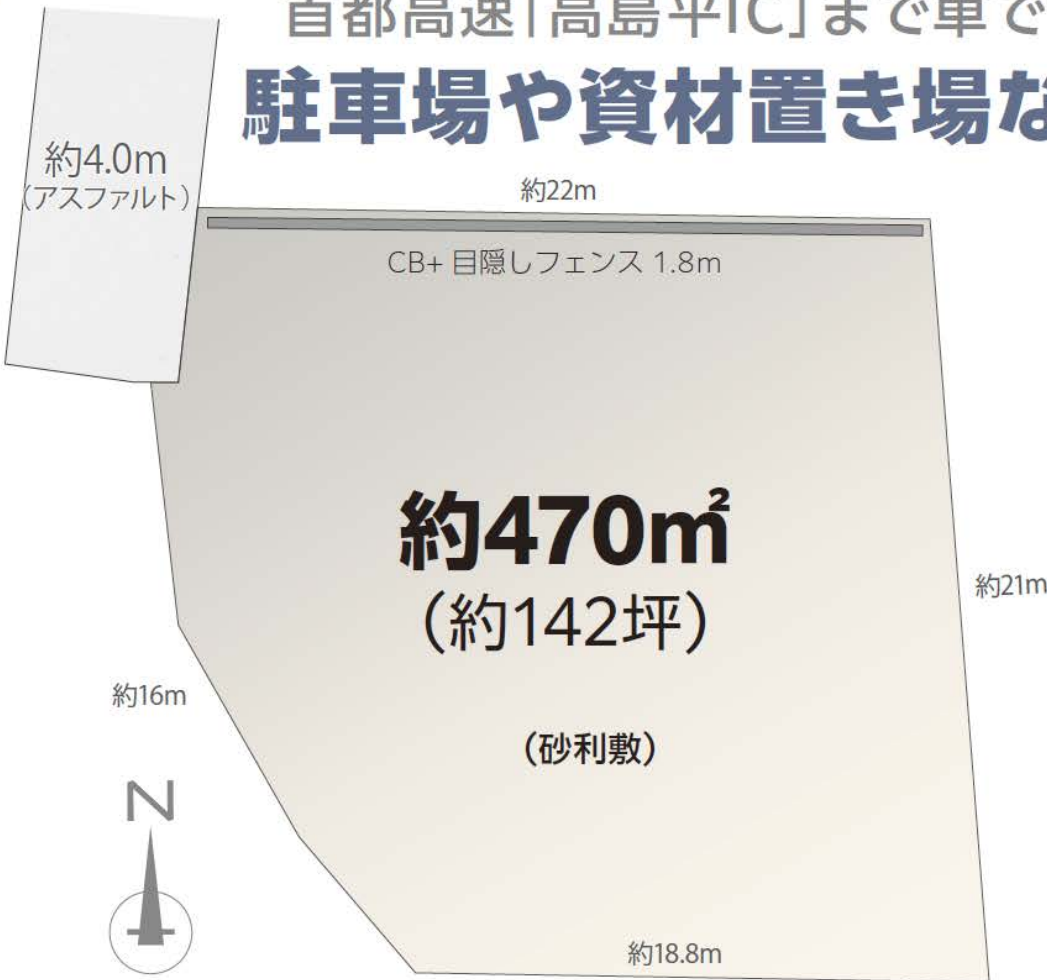

貸土地

和光市下新倉4丁目

都営三田線「西高島平」駅 徒歩 **18**分

東京外かく環状道路「和光IC」・
首都高速「高島平IC」まで車で10分。

駐車場や資材置き場などに

賃料

270,000

円(税込)/月

敷金: 3ヶ月 / 礼金: 1ヶ月

■物件名/下新倉4丁目 ■所在地/埼玉県和光市下新倉4丁目2284番7,8,9 ■交通/都営三田線「西高島平」徒歩18分 ■地目/雑種地 ■都市計画/市街化区域 ■現況/更地 ■引渡/相談 ■敷金/3ヶ月 ■礼金/1ヶ月 ■契約方式/定期借地2年
※付帯条件、別途料金等が発生する場合がありますのでご確認ください

カーナビはこちら ▶▶ **和光市下新倉 4-25-5**

18年間の実績 事業用不動産専門店にお気軽にご相談してください。

048-423-5568
info@souko.tokyo

〒333-0844
埼玉県川口市上青木4丁目2-17 埼玉県知事免許(3)第22232号
株式会社さかす不動産 TEL: 048-268-3170 FAX: 048-423-5581

■取引態様 媒介

※成約時、仲介手数料1ヶ月分申し受けます。
※図面と現況が異なる場合は現況を優先します。