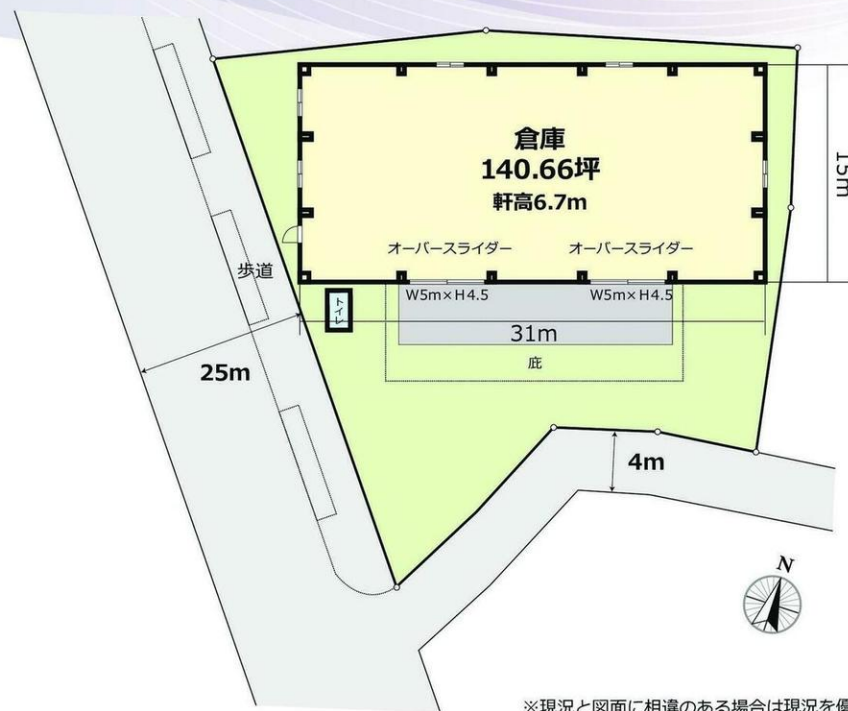

川口市 貸倉庫

埼玉県川口市安行小山 貸倉庫140坪

外観

駐車場

前面道路

■ アクセスマップ

■ 物件概要

- 所在地 / 埼玉県川口市安行小山20-1
- 敷地面積 / 996.14㎡ (301.33坪) ■建物面積 / 倉庫 465.00㎡ (140.66坪)
- 構造 / 鉄骨造・平家建・倉庫1棟 軒高6.7m・オーバースライダーW5m×H4.5m (2ヶ所)
- 用途地域 / 第二種住居地域

◆使いやすい平家建倉庫
◆大型車進入可 ◆業種相談可

◆東武スカイツリー線「草加駅」2.8km
◆外環道「草加IC」2.5km

※現況と図面に相違のある場合は現況を優先致します。

■ 賃貸条件

賃料: **850,000円/月(税別)**

- 敷金 / 4ヶ月 ※償却1ヶ月
- ※持込み工事の内容・規模等により敷金は別途協議させていただきます

20年間の実績 事業用不動産専門店にお気軽にご相談してください。

048-423-5568
info@souko.tokyo