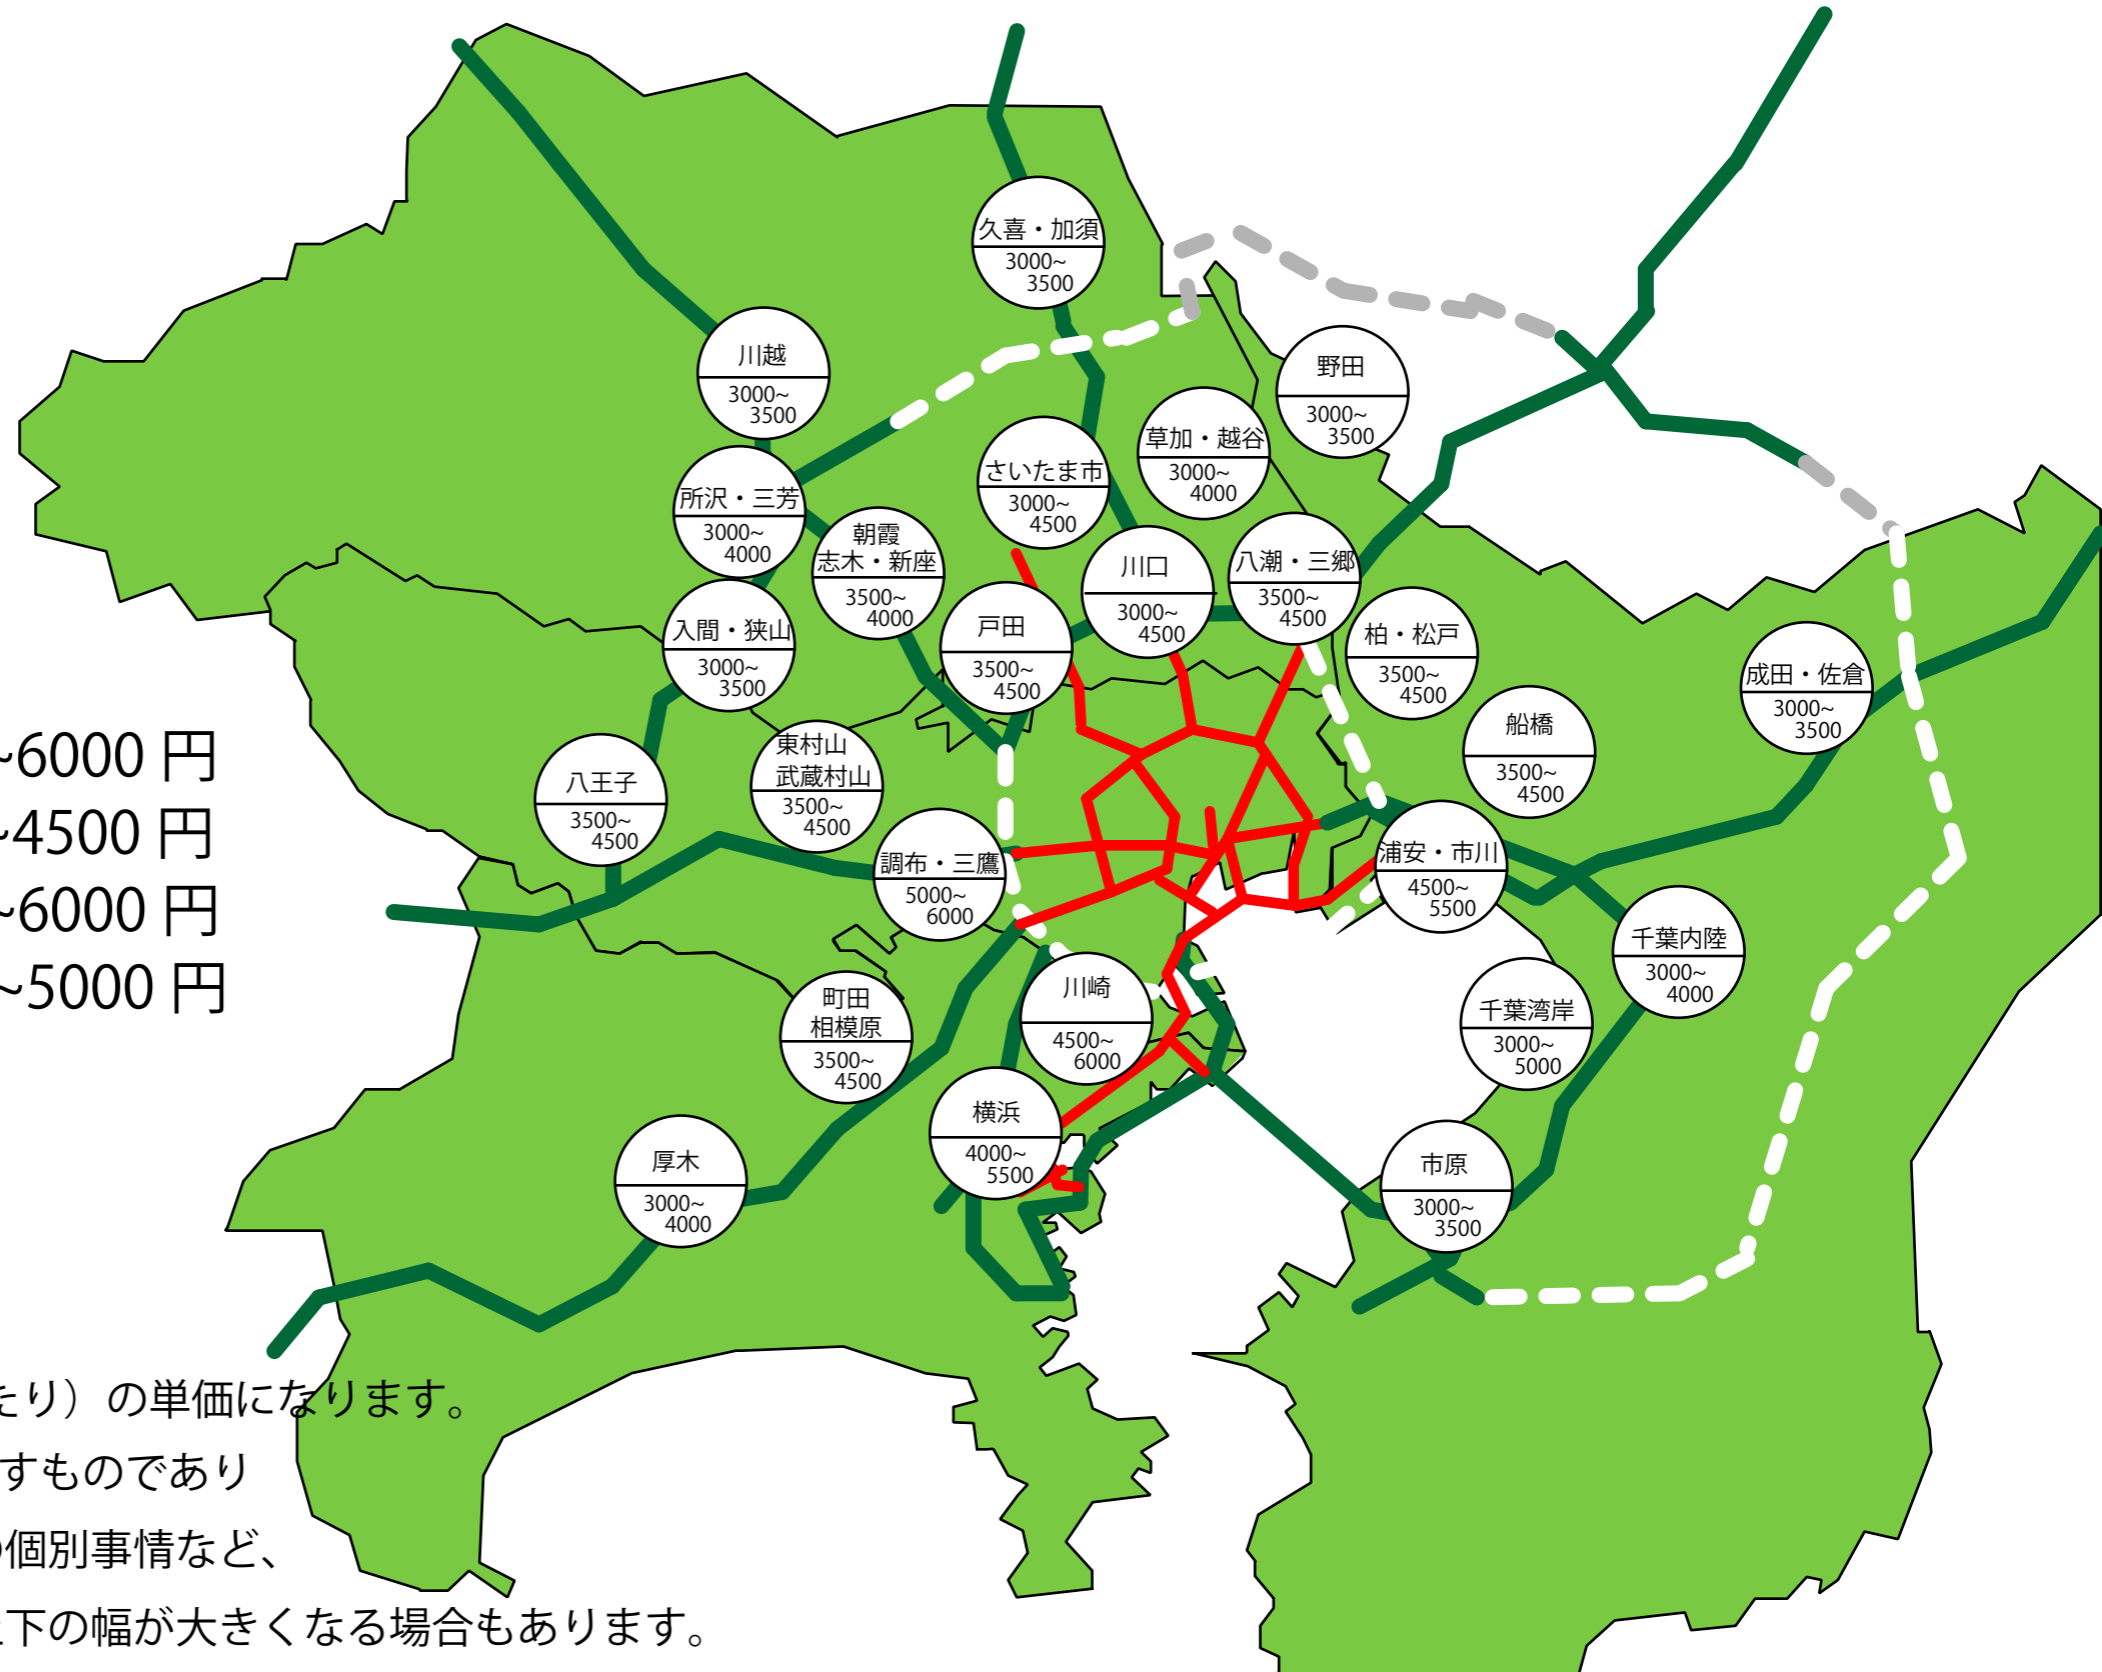

首都圏（東京・埼玉・神奈川・千葉 23 区外）
貸倉庫・貸工場 賃料相場表
2014 年 11 月作成

株式会社さかす不動産

〒333-0844 埼玉県川口市上青木 4 丁目 2 番 17 号

埼玉県知事免許（1）第 22232 号

（社）全国宅地建物取引業協会、（社）全国宅地建物取引業保証協会

TEL / FAX TEL : 048-268-3170 (代) FAX : 048-423-5581

東京 23 区外	4000~6000 円
埼玉県	3000~4500 円
神奈川県	3000~6000 円
千葉県	3000~5000 円

- ・○の中の数字は坪（3.3 m²あたり）の単価になります。
- ・この相場表は賃料の目安を示すものであり
経済情勢、需給関係、貸主の個別事情など、
賃料決定の要因は様々で、上下の幅が大きくなる場合もあります。