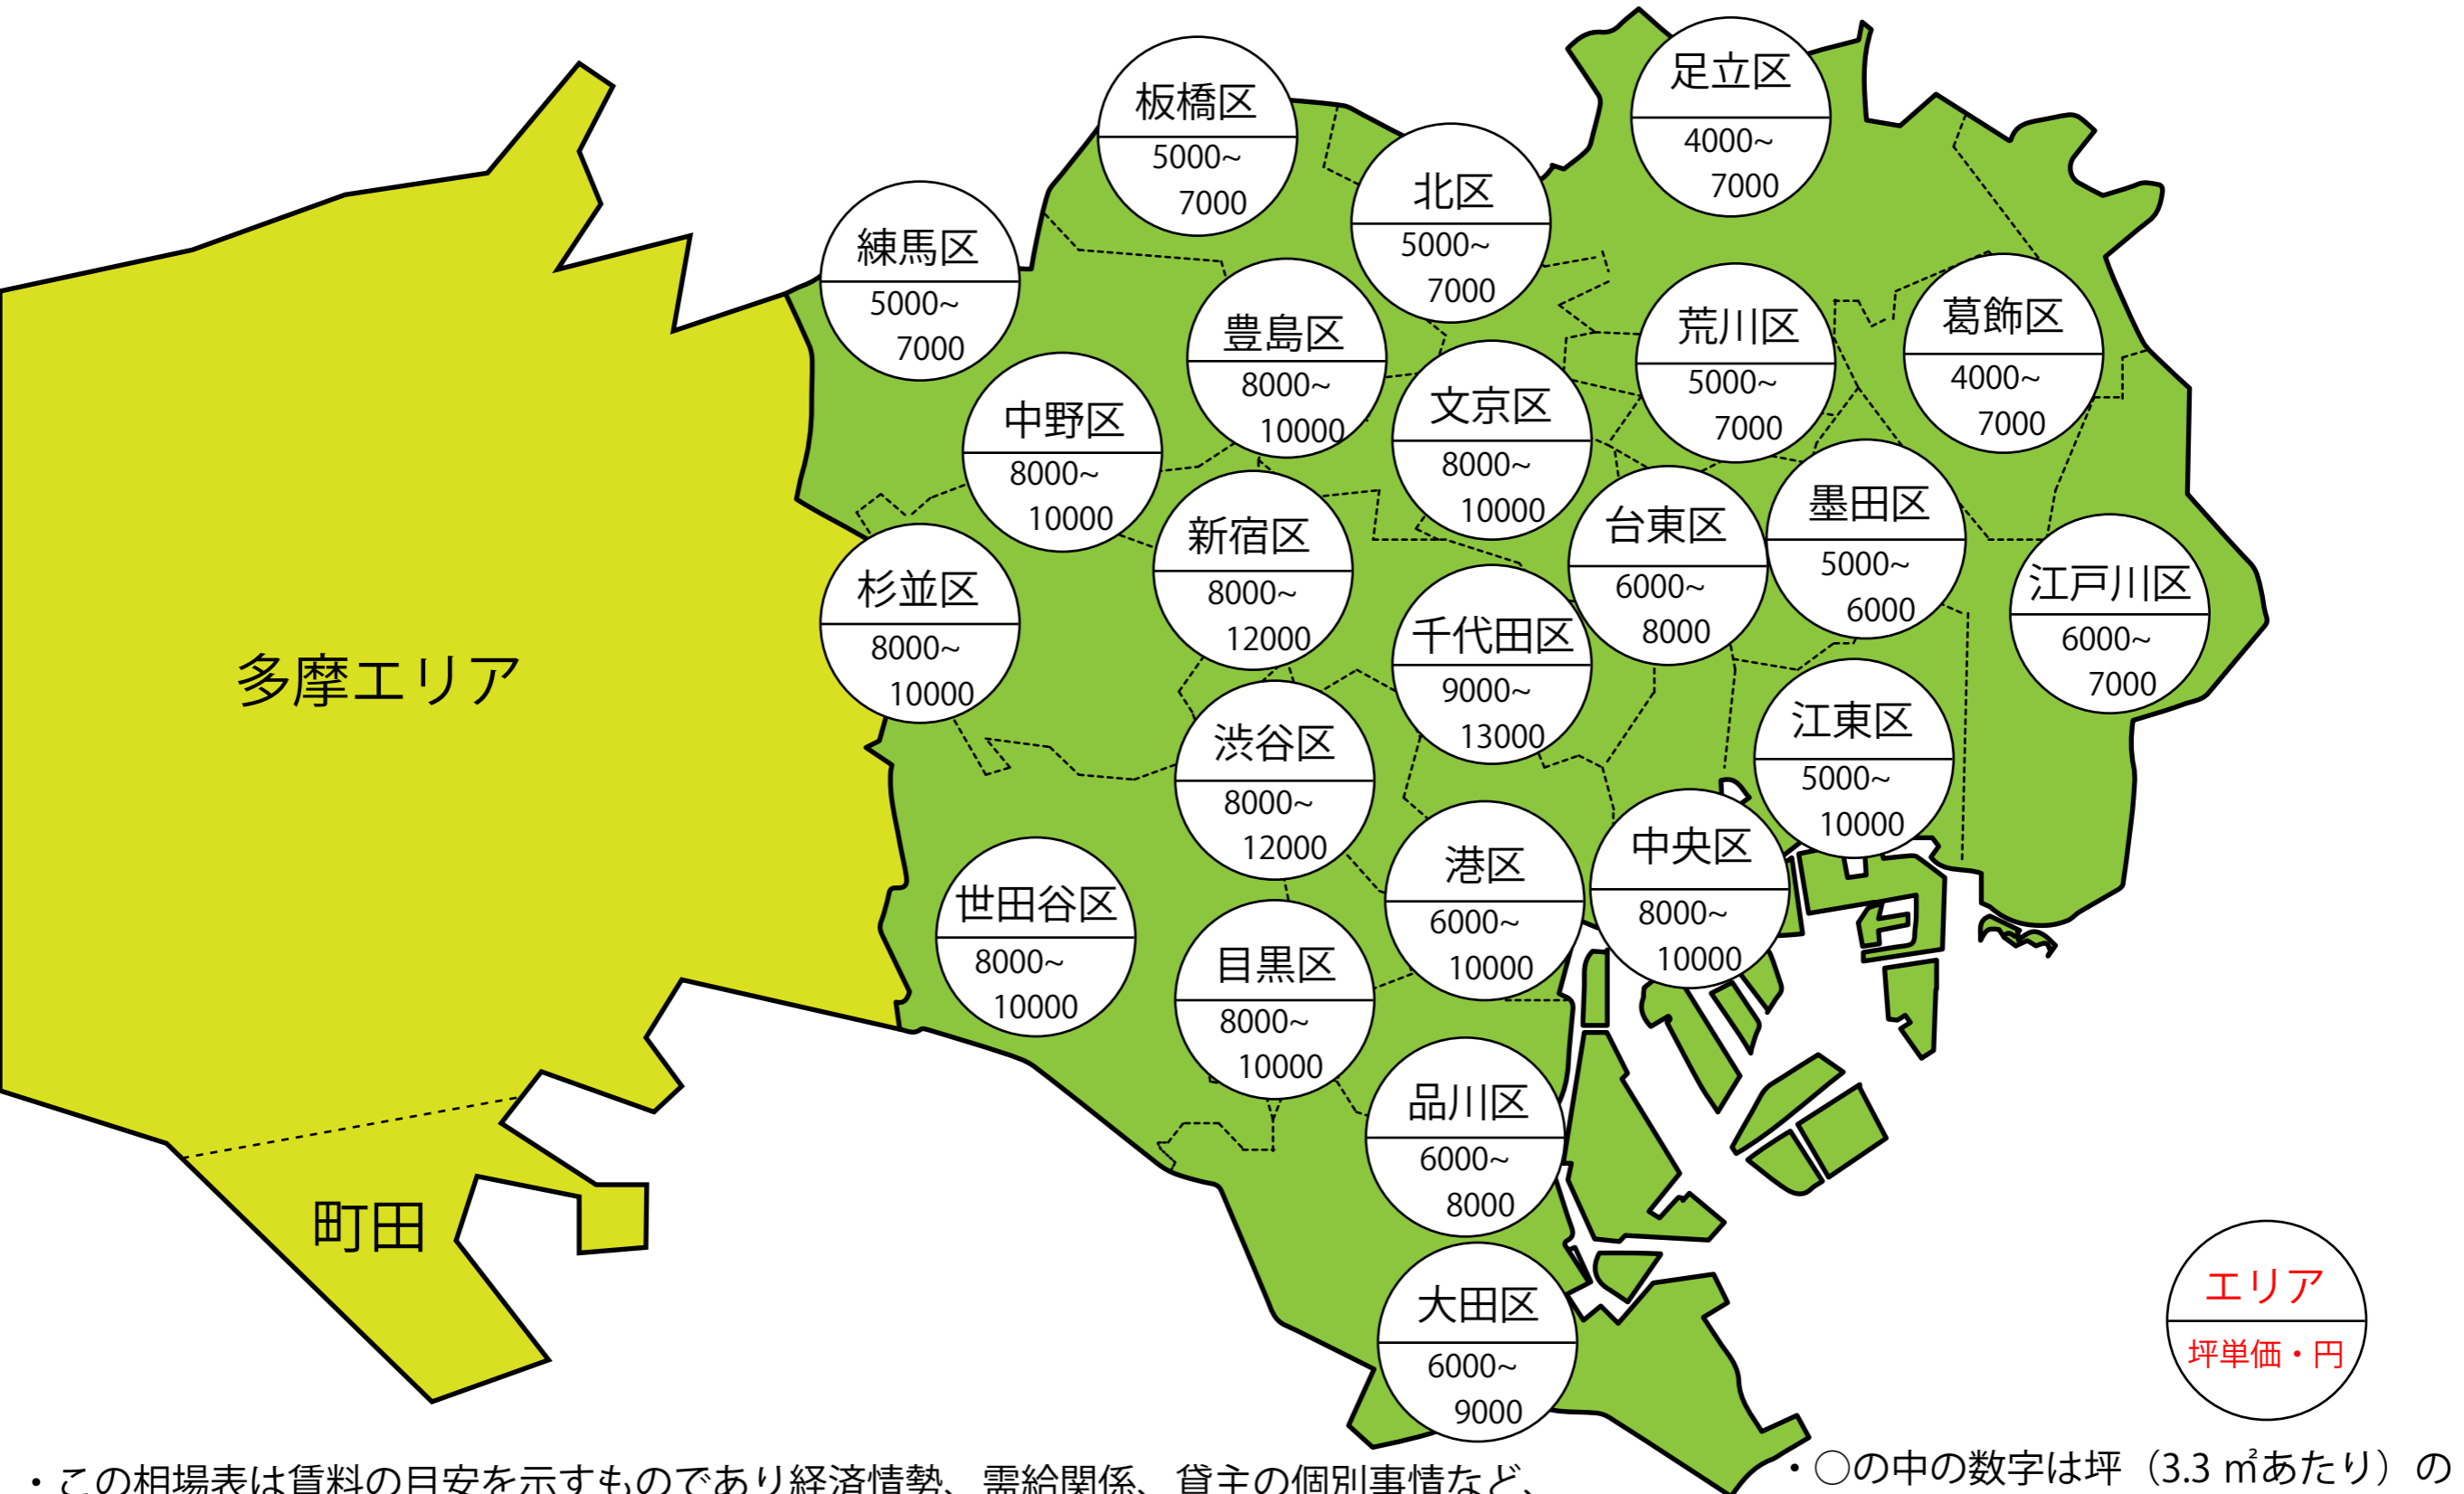

首都圏（東京 23 区）
貸倉庫・貸工場 賃料相場表
2014 年 11 月作成

株式会社さかす不動産

〒333-0844 埼玉県川口市上青木 4 丁目 2 番 17 号

埼玉県知事免許（1）第 22232 号

（社）全国宅地建物取引業協会、（社）全国宅地建物取引業保証協会

TEL / FAX TEL : 048-268-3170 (代) FAX : 048-423-5581

・この相場表は賃料の目安を示すものであり経済情勢、需給関係、貸主の個別事情など、賃料決定の要因は様々で、上下の幅が大きくなる場合もあります。

・○の中の数字は坪（3.3㎡あたり）の単価になります。