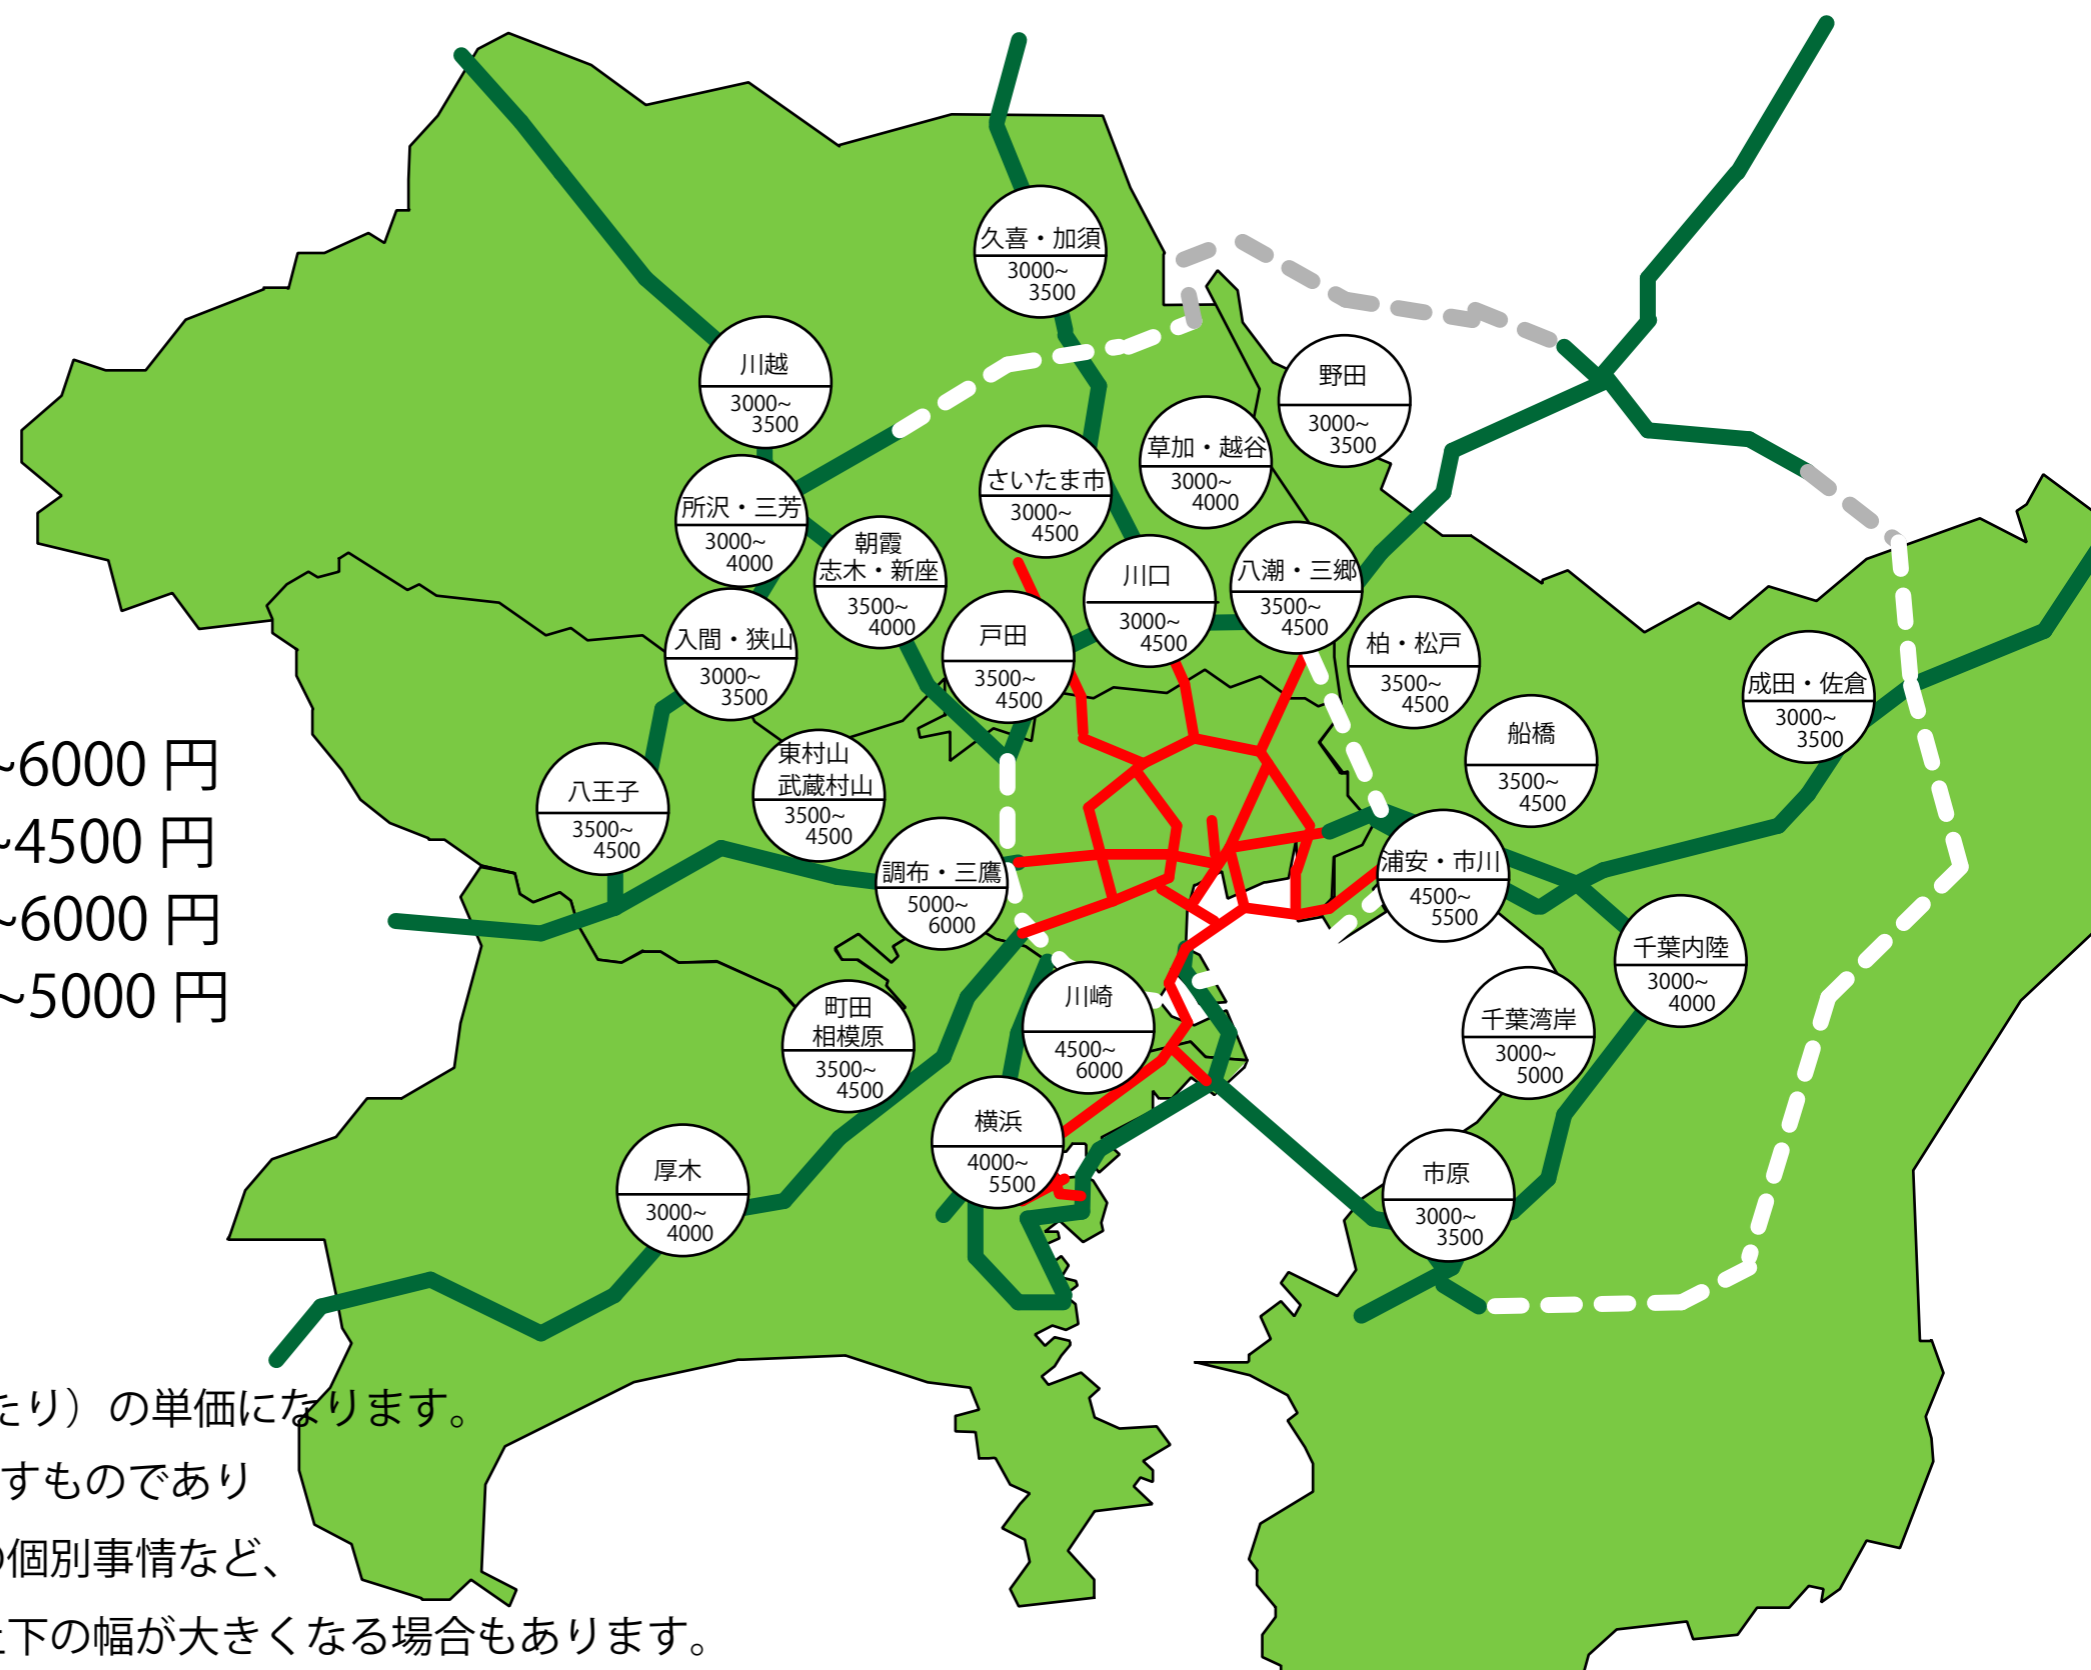

首都圏（東京・埼玉・神奈川・千葉 23区外）  
貸倉庫・貸工場 賃料相場表

株式会社さかす不動産

〒333-0844 埼玉県川口市上青木4丁目2番17号

埼玉県知事免許（1）第22232号

（社）全国宅地建物取引業協会、（社）全国宅地建物取引業保証協会

TEL / FAX TEL : 048-268-3170 (代) FAX : 048-423-5581

- ・○の中の数字は坪（3.3 m<sup>2</sup>あたり）の単価になります。
- ・この相場表は賃料の目安を示すものであり  
経済情勢、需給関係、貸主の個別事情など、  
賃料決定の要因は様々で、上下の幅が大きくなる場合もあります。