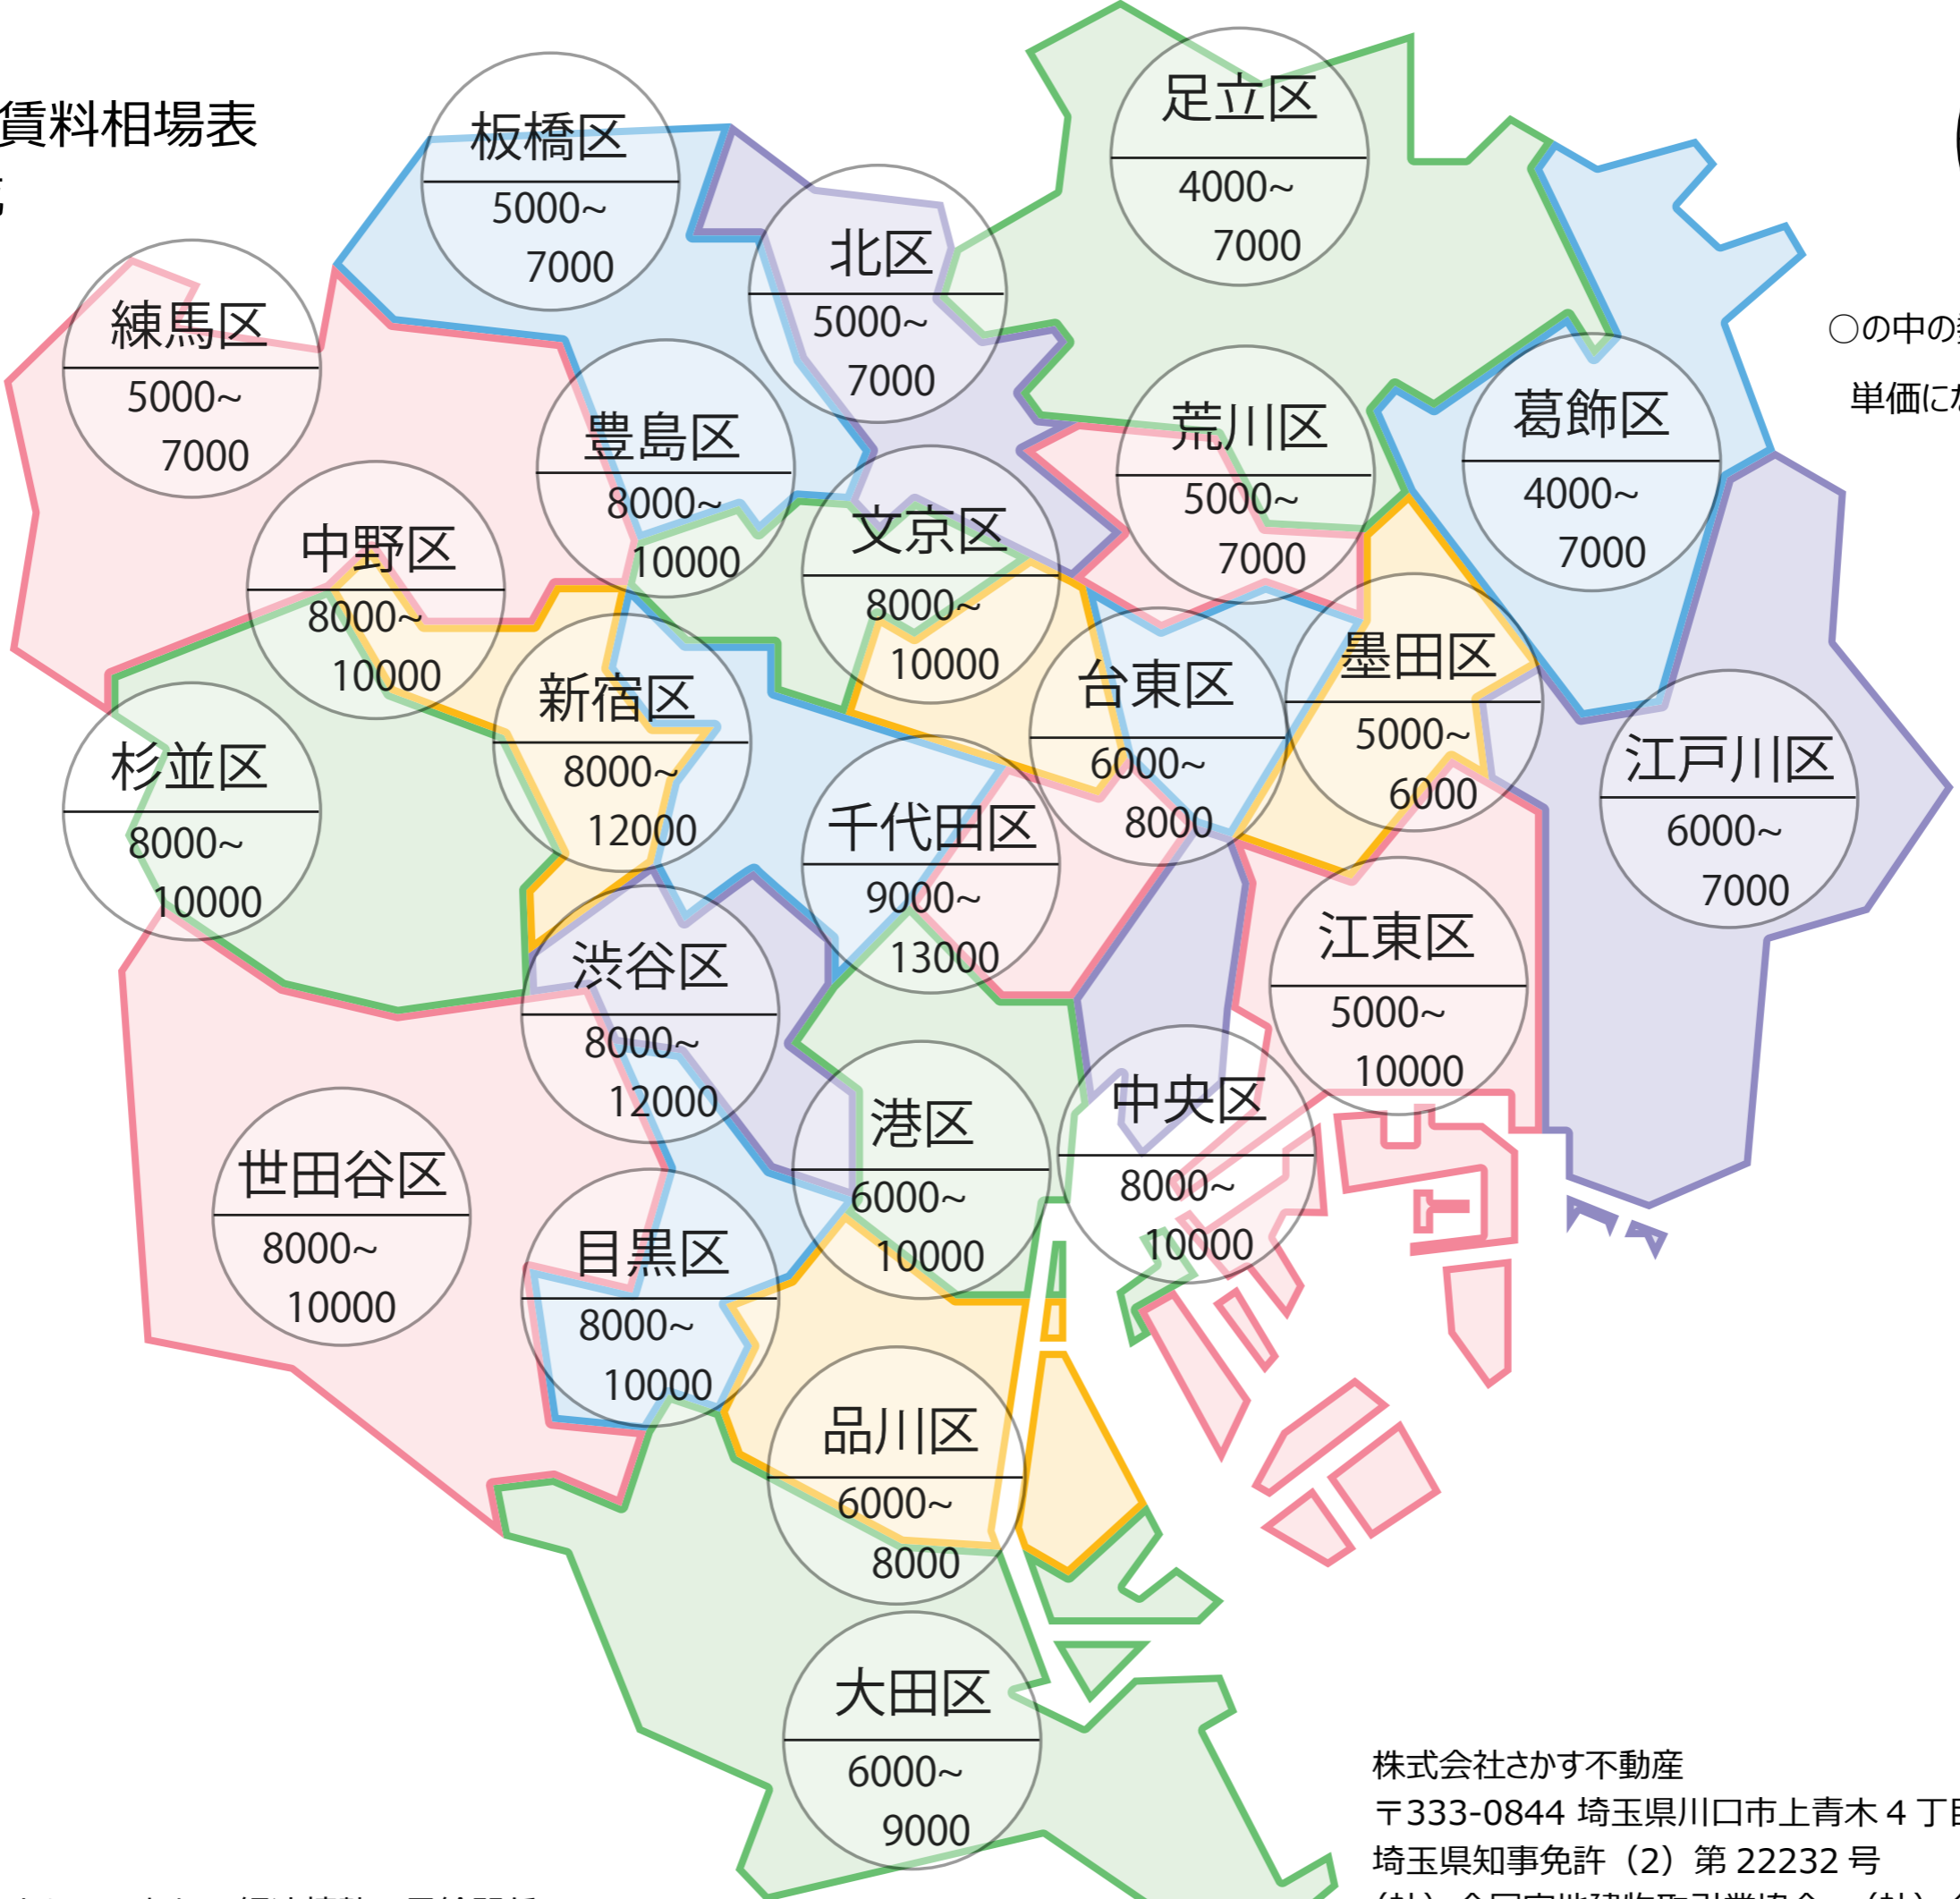

東京 23 区  
貸倉庫・貸工場 賃料相場表  
2019 年 4 月作成

エリア  
坪単価・円

○の中の数字は坪（3.3㎡あたり）の  
単価になります。

株式会社さかす不動産  
〒333-0844 埼玉県川口市上青木 4 丁目 2 番 17 号  
埼玉県知事免許 (2) 第 22232 号  
(社) 全国宅地建物取引業協会、(社) 全国宅地建物取引業保証協会  
TEL : 048-268-3170 (代) FAX : 048-423-5581

この相場表は賃料の目安を示すものであり、経済情勢、需給関係、貸主の個別事情など、賃料決定の要因は様々で、上下の幅が大きくなる場合もあります。